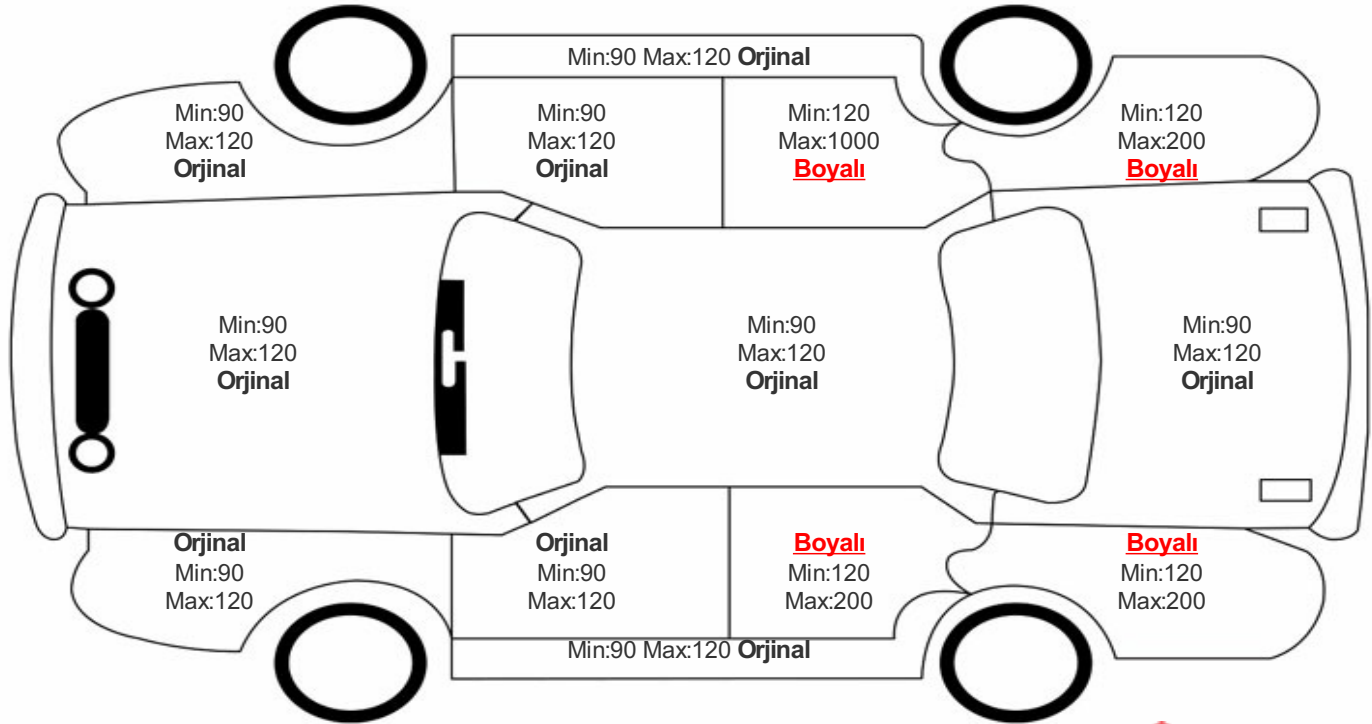

Boya / Kaporta Değerlendirme

Standart No: TS 13805

Belge No: 34-HYB-12492

Lastik Bilgileri

Konum	Lastik Sırtı	İmalatçı	Çap	Lastik Tabanı	Lastik Yanağı	Lastik Sezonu
Sol Ön	5	Goodyear	17	225	45	Kış
Sağ Ön	5	Goodyear	17	225	45	Kış
Sol Arka	5	Goodyear	17	225	45	Kış
Sağ Arka	5	Goodyear	17	225	45	Kış
Stepne	7	Diğer	17	225	45	Yaz