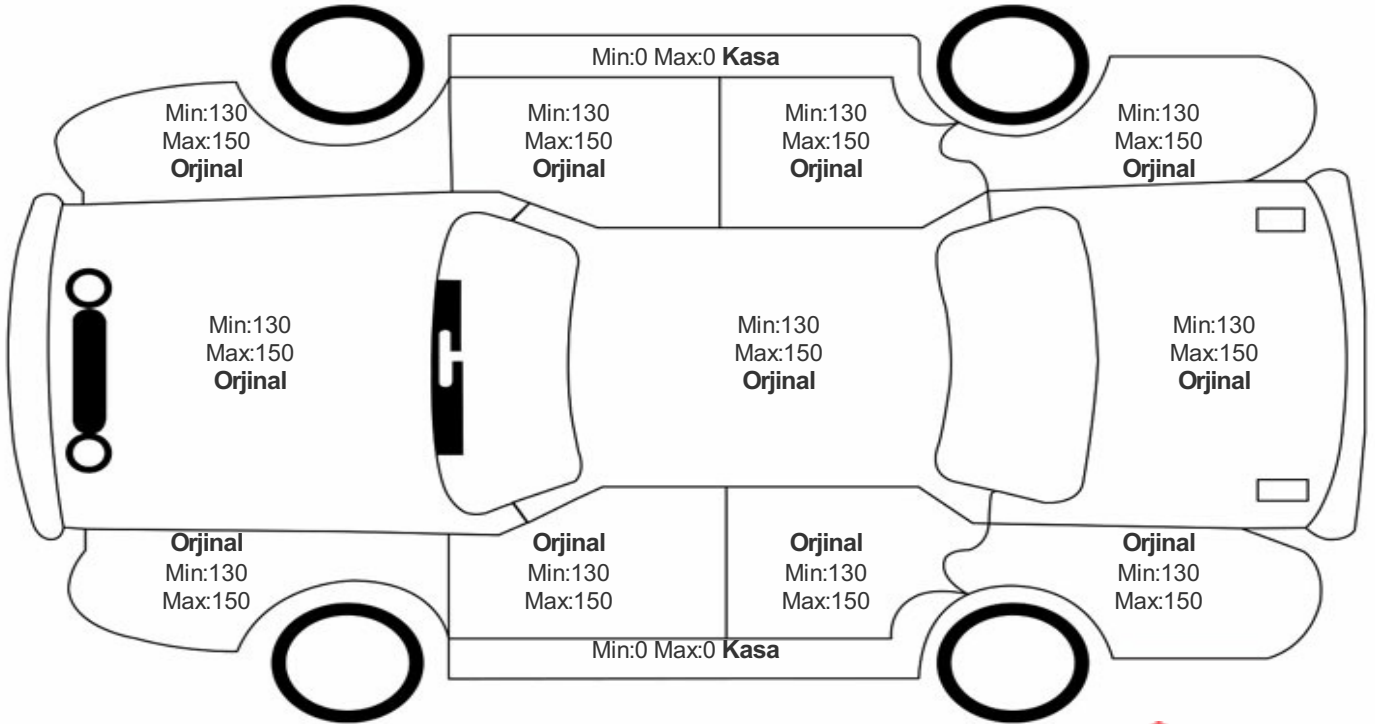

Araç Görsel Belgeleri / Tramer Bilgisi

Araç Detayları

Şasi No	WF0MXXGCHMKL43633	İşlem Tarihi	4.10.2023	Dış Renk	BEYAZ
Marka	FORD	Plaka	34CDB368	Kilometre	89796
Seri	FOCUS	Yakıt Tipi	Dizel	Vites Tipi	Otomatik
Model	BELİRTİLMEDİ	Model Yılı	2019	Bi-Sertifika No	8d7cc7edcd

Boya / Kaporta Değerlendirme

Standart No: TS 13805

Belge No: 34-HYB-12492