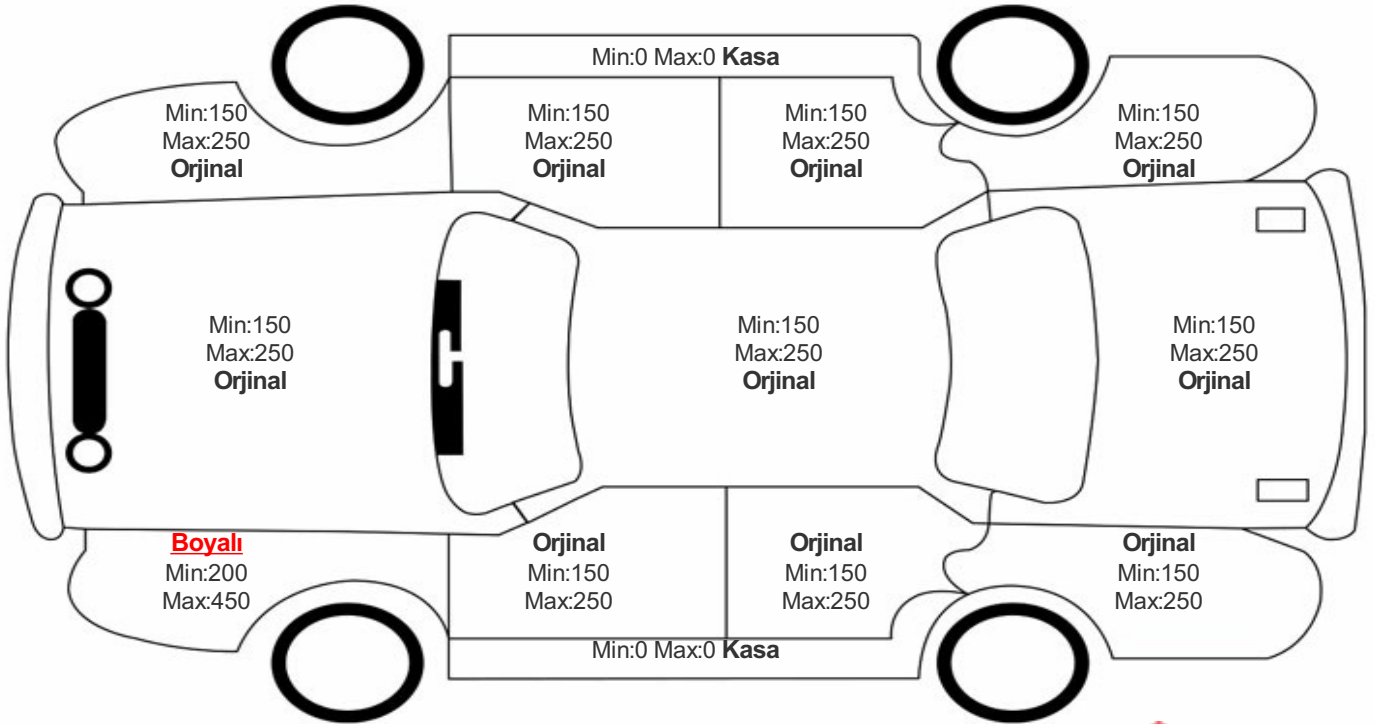

Boya / Kaporta Değerlendirme

ARAÇ YÜKSEK MİKRONLUDUR , DOLU ONARIMI YAPILMIŞTIR

Standart No: TS 13805

Belge No: 34-HYB-12492

Lastik Bilgileri

Konum	Lastik Sırtı	İmalatçı	Çap	Lastik Tabanı	Lastik Yanağı	Lastik Sezonu
Sol Ön	5	Bridgestone	17	215	55	Kış
Sağ Ön	5	Bridgestone	17	215	55	Kış
Sol Arka	5	Bridgestone	17	215	55	Kış
Sağ Arka	5	Bridgestone	17	215	55	Kış
Stepne	5	Diğer	17	215	55	Yaz