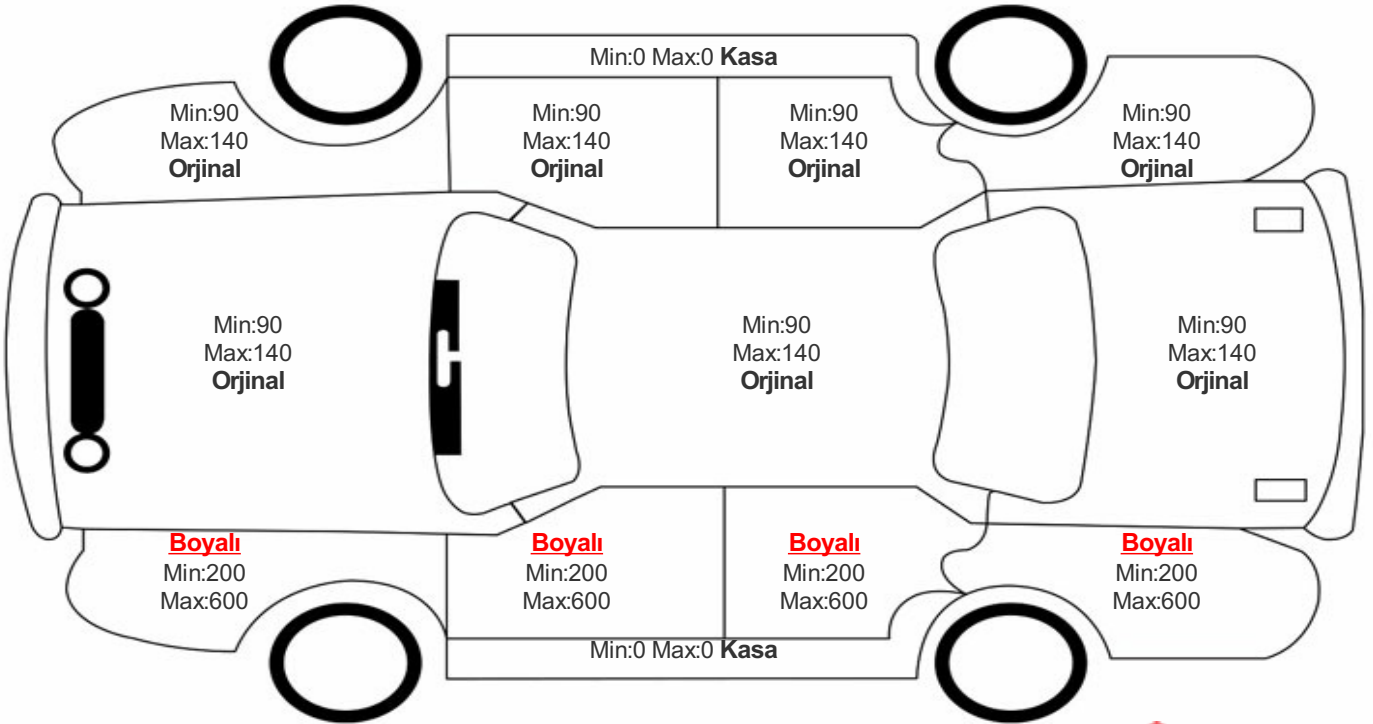

Araç Görsel Belgeleri / Tramer Bilgisi

Araç Detayları

Şasi No	WDD2050371R409440	İşlem Tarihi	25.01.2023	Dış Renk	SIYAH
Marka	MERCEDES - BENZ	Plaka	34BYB003	Kilometre	59769
Seri	C SERİSİ	Yakıt Tipi	Dizel	Vites Tipi	Otomatik
Model	BELİRTİLMEDİ	Model Yılı	2018	Bi-Sertifika No	0ec7544e1e

Boya / Kaporta Değerlendirme

Standart No: TS 13805

Belge No: 34-HYB-12492

Lastik Bilgileri

Konum	Lastik Sırtı	İmalatçı	Çap	Lastik Tabanı	Lastik Yanağı	Lastik Sezonu
Sol Ön	5	Michelin	16	225	55	Kış
Sağ Ön	5	Michelin	16	225	55	Kış
Sol Arka	5	Michelin	16	225	55	Kış
Sağ Arka	5	Michelin	16	225	55	Kış
Stepne	5	Yok	16	225	55	Kış