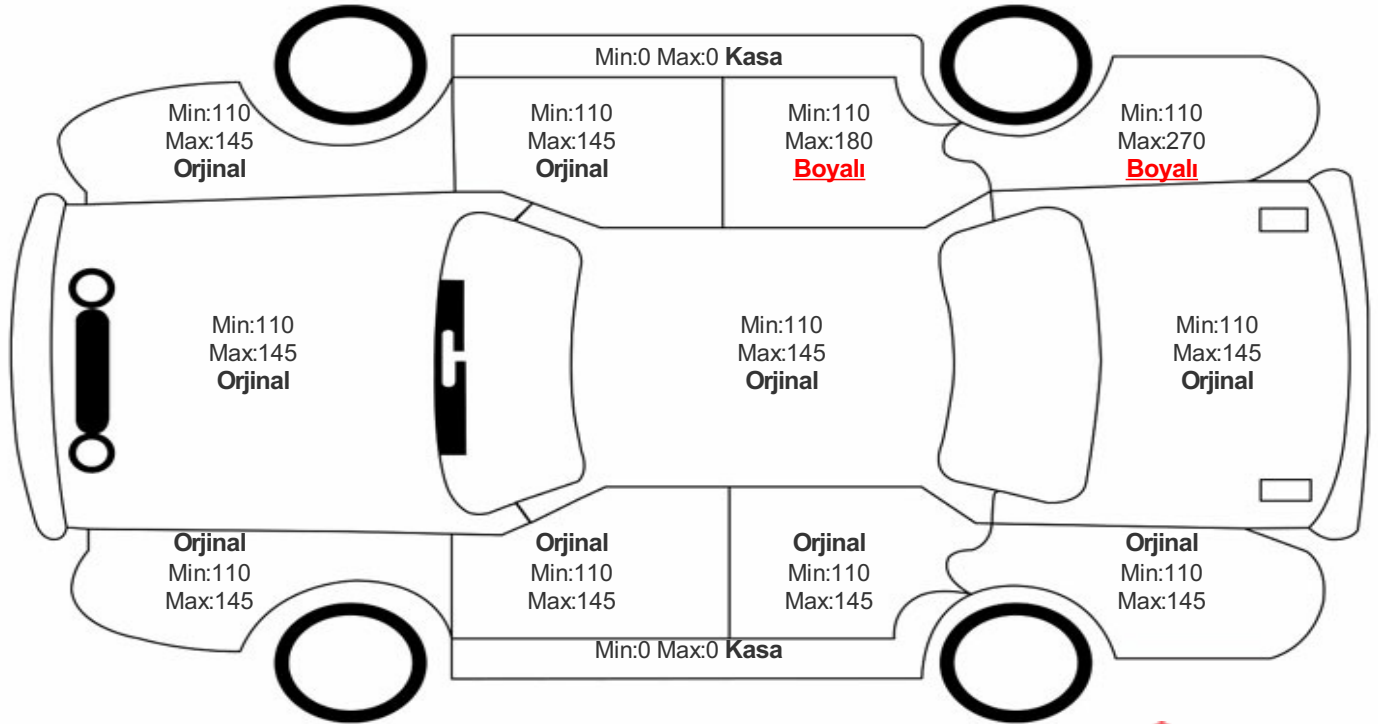

Boya / Kaporta Değerlendirme

SOL ÜST DİREKTE HAFİF GÖÇÜK VAR

Standart No: TS 13805

Belge No: 34-HYB-12492