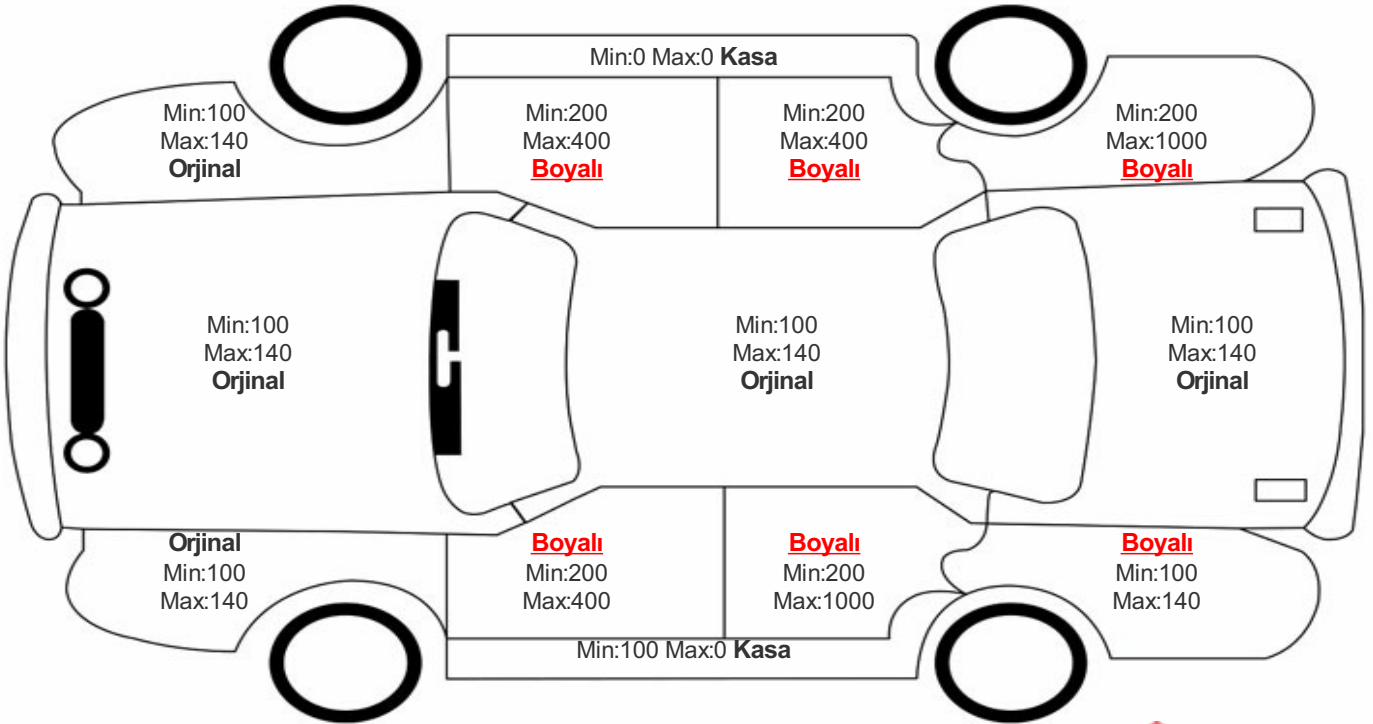

Araç Görsel Belgeleri / Tramer Bilgisi

Araç Detayları

Şasi No	WVWZZZ3CZJE230345	İşlem Tarihi	30.01.2023	Dış Renk	SIYAH
Marka	VOLKSWAGEN	Plaka	34BSE123	Kilometre	52534
Seri	PASSAT	Yakıt Tipi	Dizel	Vites Tipi	Otomatik
Model	BELİRTİLMEDİ	Model Yılı	2017	Bi-Sertifika No	b3e6e21a73

Boya / Kaporta Değerlendirme

Standart No: TS 13805

Belge No: 34-HYB-12492