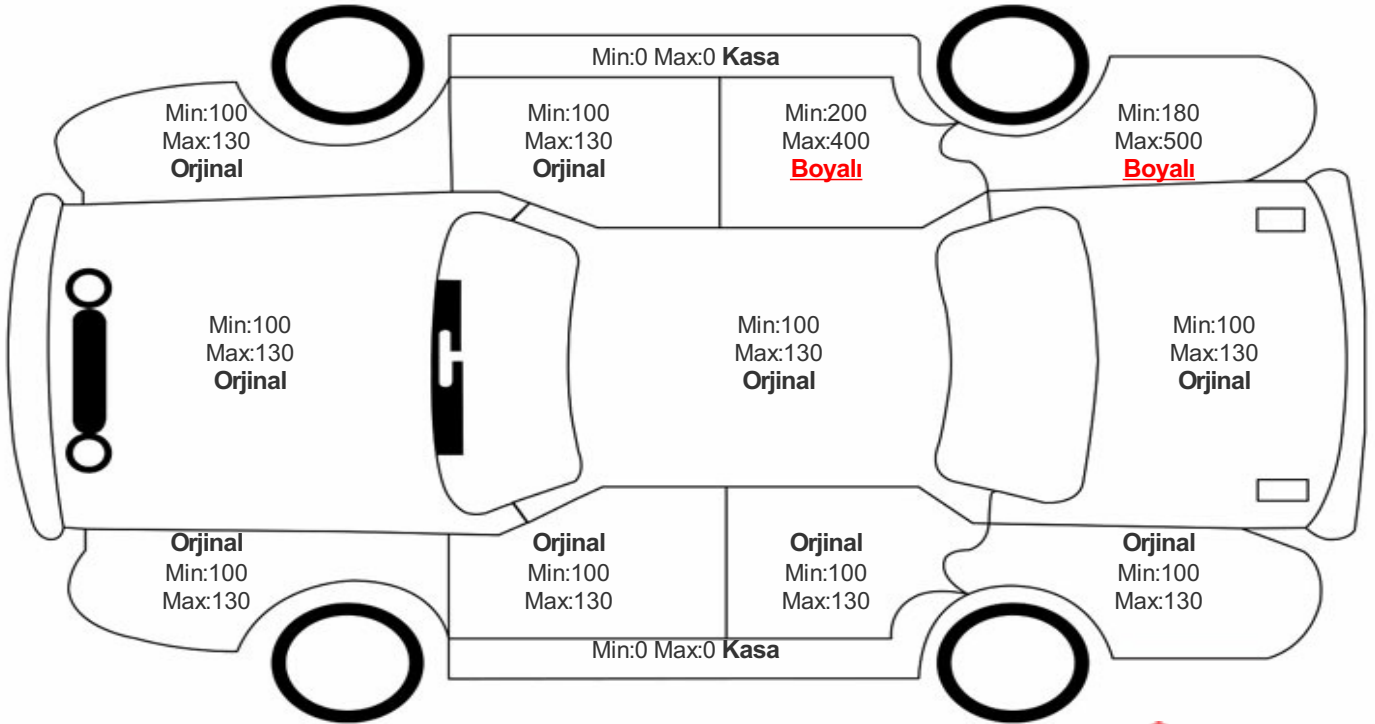

Araç Görsel Belgeleri / Tramer Bilgisi

Araç Detayları

Şasi No	WVWZZZ3CZJE250501	İşlem Tarihi	6.11.2023	Dış Renk	BEYAZ
Marka	VOLKSWAGEN	Plaka	34BRP298	Kilometre	69824
Seri	PASSAT	Yakıt Tipi	Dizel	Vites Tipi	Otomatik
Model	BELİRTİLMEDİ	Model Yılı	2018	Bi-Sertifika No	ec079a5f9c

Boya / Kaporta Değerlendirme

Standart No: TS 13805

Belge No: 34-HYB-12492