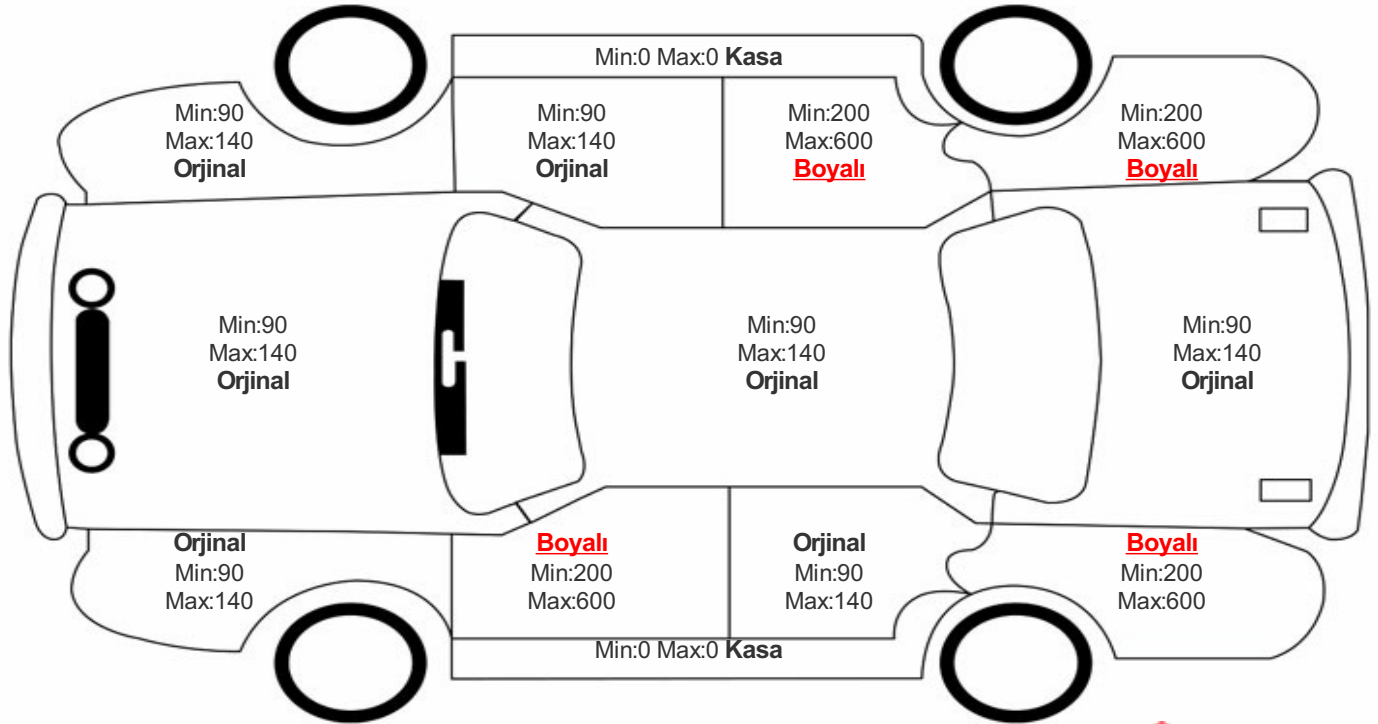

Boya / Kaporta Değerlendirme

Standart No: TS 13805

Belge No: 34-HYB-12492