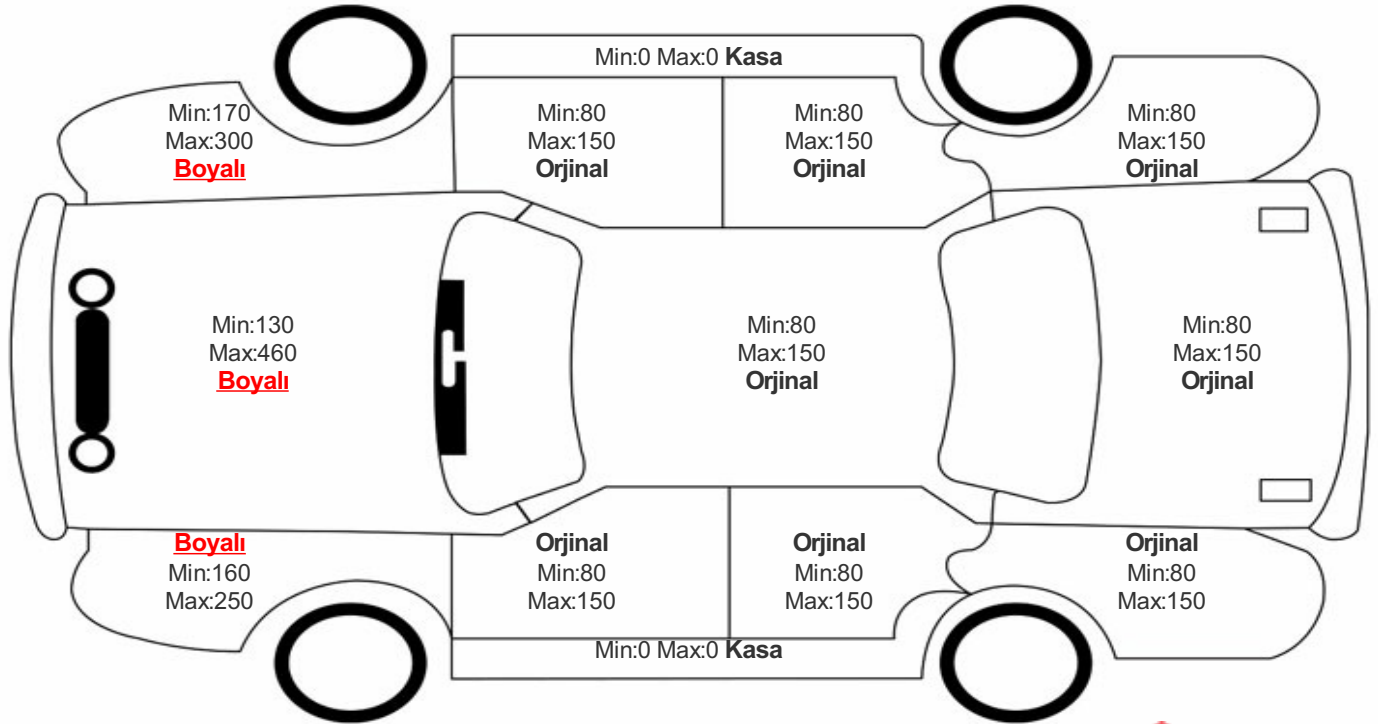

Boya / Kaporta Değerlendirme

Standart No: TS 13805

Belge No: 34-HYB-12492