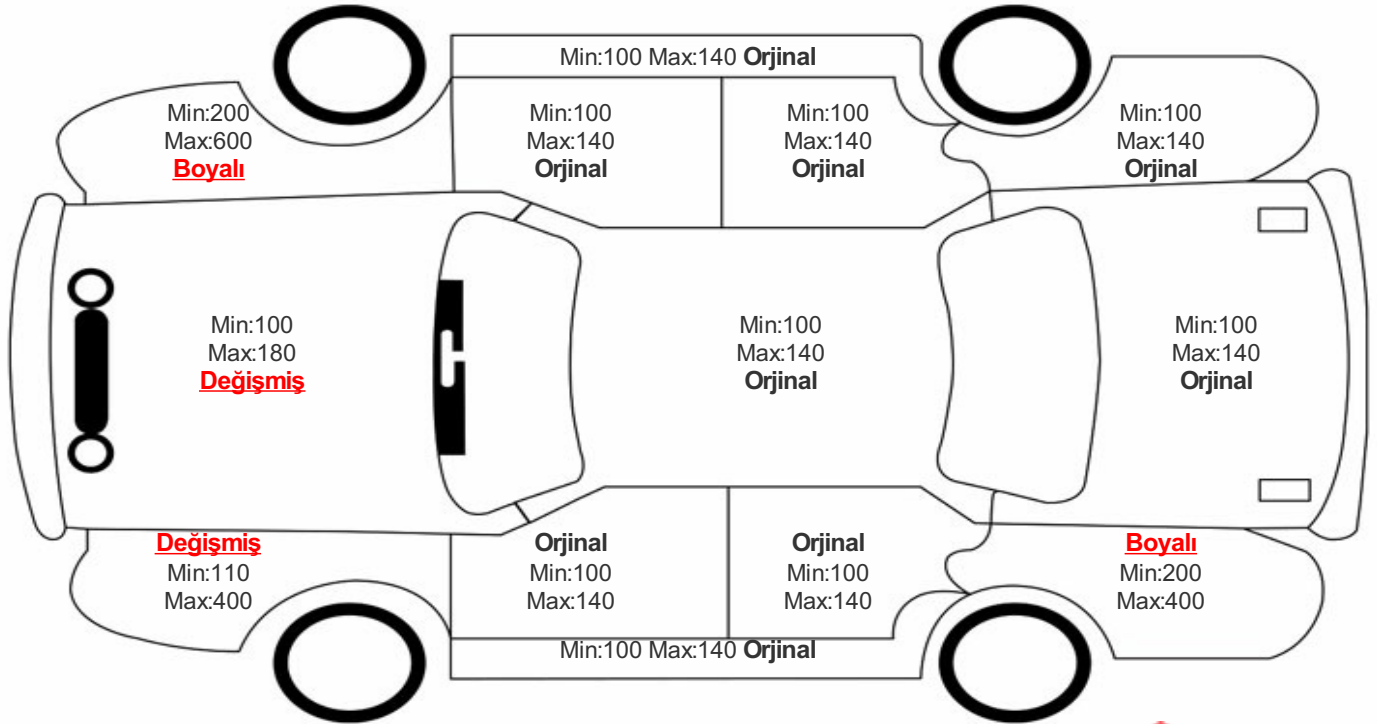

Araç Görsel Belgeleri / Tramer Bilgisi

Araç Detayları

Şasi No	TMBAG6NE6KN006270	İşlem Tarihi	31.01.2023	Dış Renk	BEYAZ
Marka	SKODA	Plaka	34BPF577	Kilometre	94288
Seri	OCTAVIA	Yakıt Tipi	Dizel	Vites Tipi	Otomatik
Model	BELİRTİLMEDİ	Model Yılı	2018	Bi-Sertifika No	cf567400b6

Boya / Kaporta Değerlendirme

ARACIN SAĞ ÖN ÇAMURLUGUNDA AYAR İCİN VIDALARDA OYNAMAMA VARDIR

Standart No: TS 13805

Belge No: 34-HYB-12492