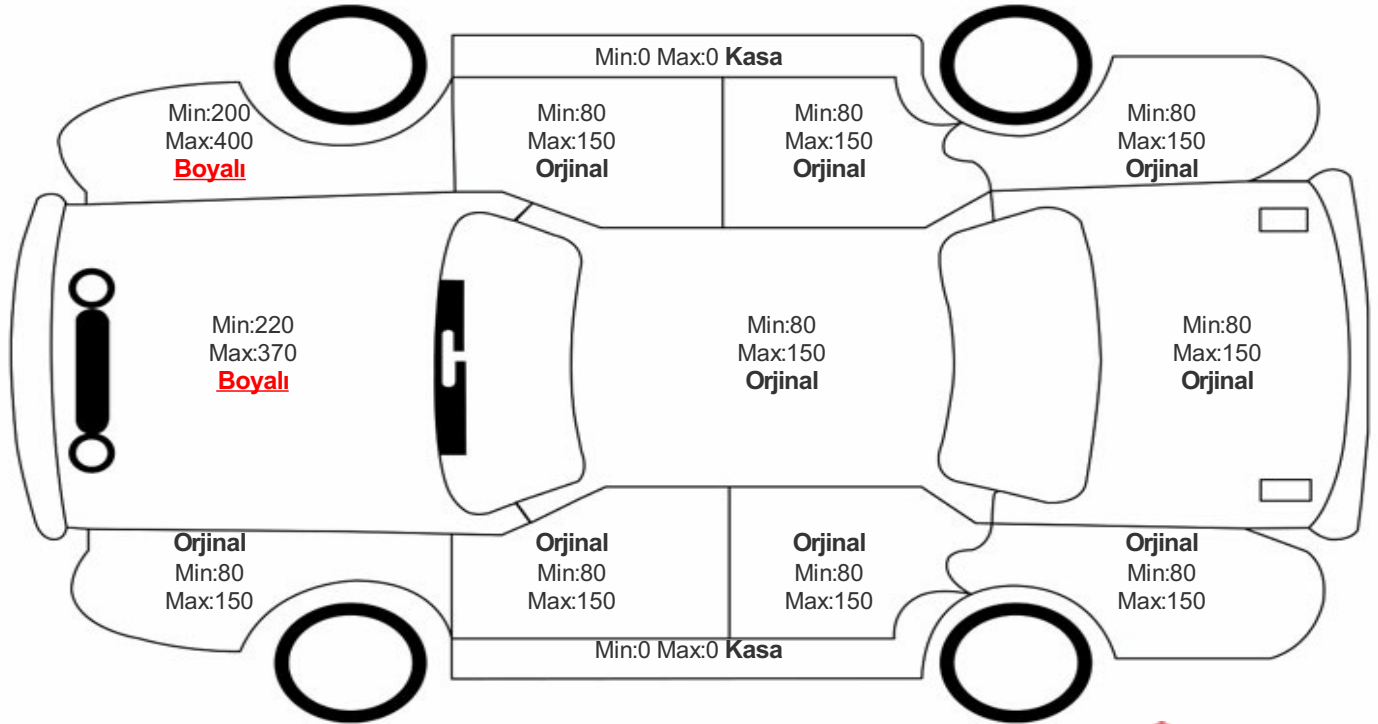

Boya / Kaporta Değerlendirme

On kaput sokme takma

Standart No: TS 13805

Belge No: 34-HYB-12492