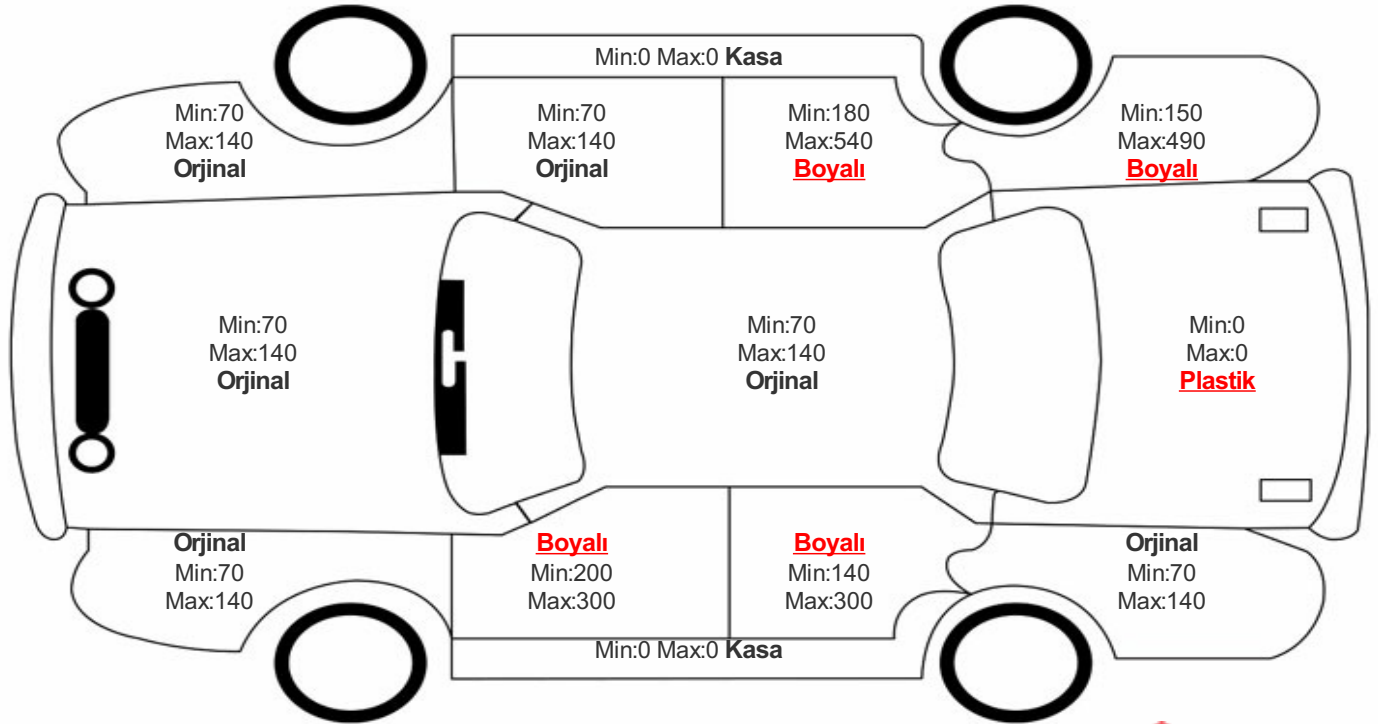

Boya / Kaporta Değerlendirme

Standart No: TS 13805

Belge No: 34-HYB-12492