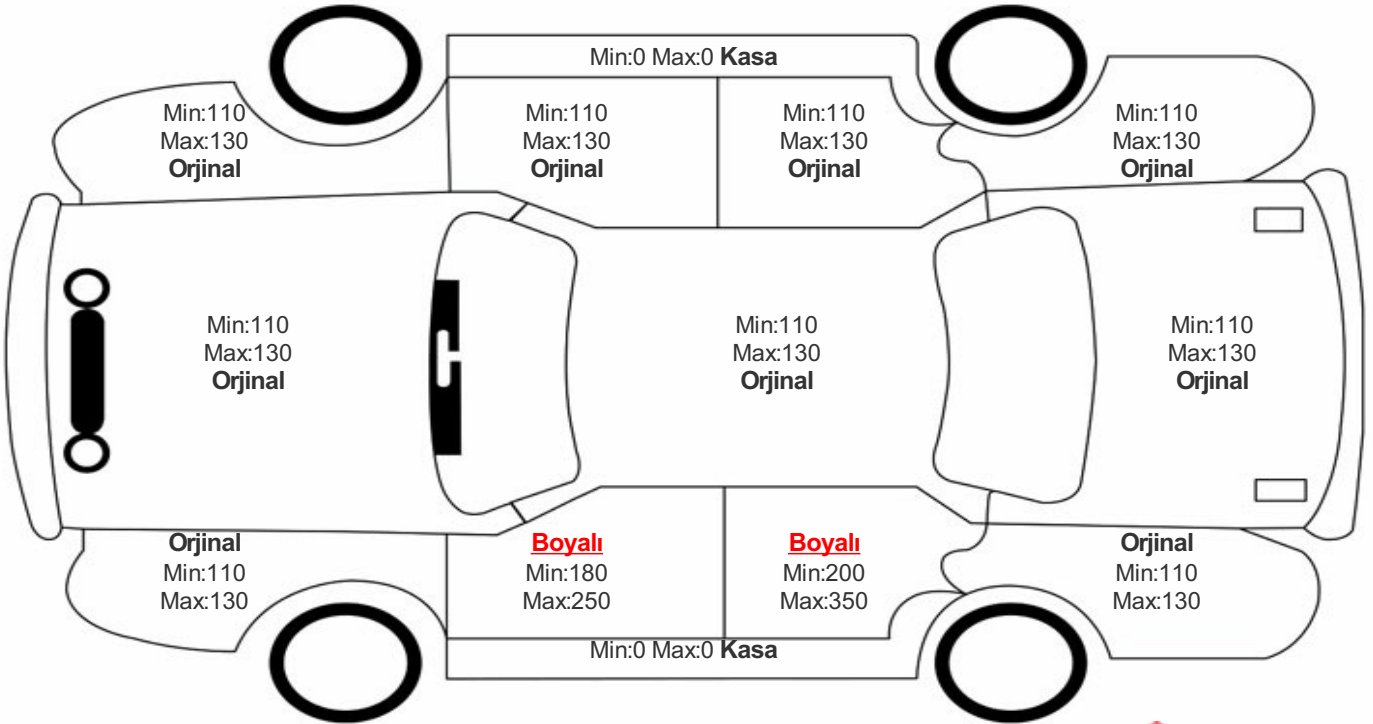

Araç Görsel Belgeleri / Tramer Bilgisi

Araç Detayları

Şasi No	WVWZZZ3CZJE193453	İşlem Tarihi	18.10.2023	Dış Renk	MAVİ
Marka	VOLKSWAGEN	Plaka	34BML664	Kilometre	90297
Seri	PASSAT	Yakıt Tipi	Benzin	Vites Tipi	Otomatik
Model	BELİRTİLMEDİ	Model Yılı	2018	Bi-Sertifika No	c1d3c58c8d

Boya / Kaporta Değerlendirme

Standart No: TS 13805

Belge No: 34-HYB-12492