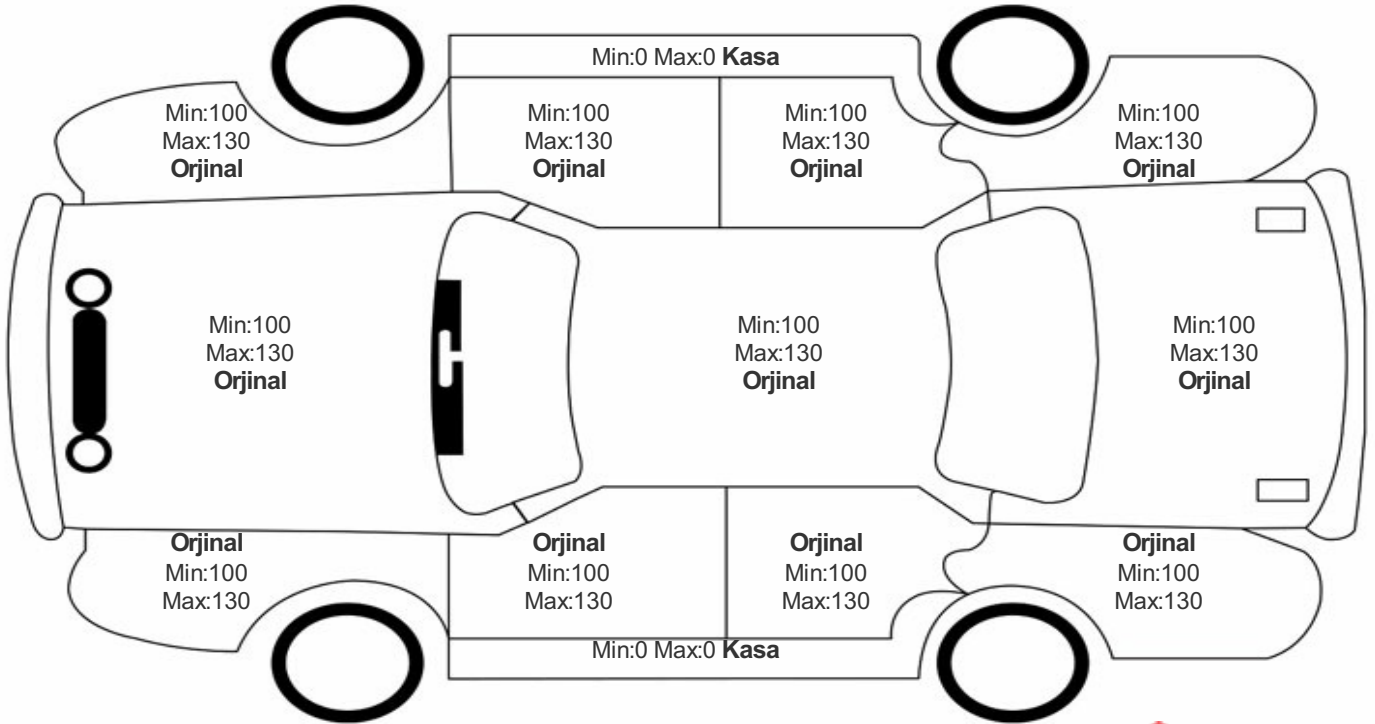

Boya / Kaporta Değerlendirme

Standart No: TS 13805

Belge No: 34-HYB-12492

Lastik Bilgileri

Konum	Lastik Sırtı	İmalatçı	Çap	Lastik Tabanı	Lastik Yanağı	Lastik Sezonu
Sol Ön	5	Goodyear	18	235	50	Yaz
Sağ Ön	5	Goodyear	18	235	50	Yaz
Sol Arka	5	Goodyear	18	235	50	Yaz
Sağ Arka	5	Goodyear	18	235	50	Yaz
Stepne	7	Diğer	18	235	50	Yaz