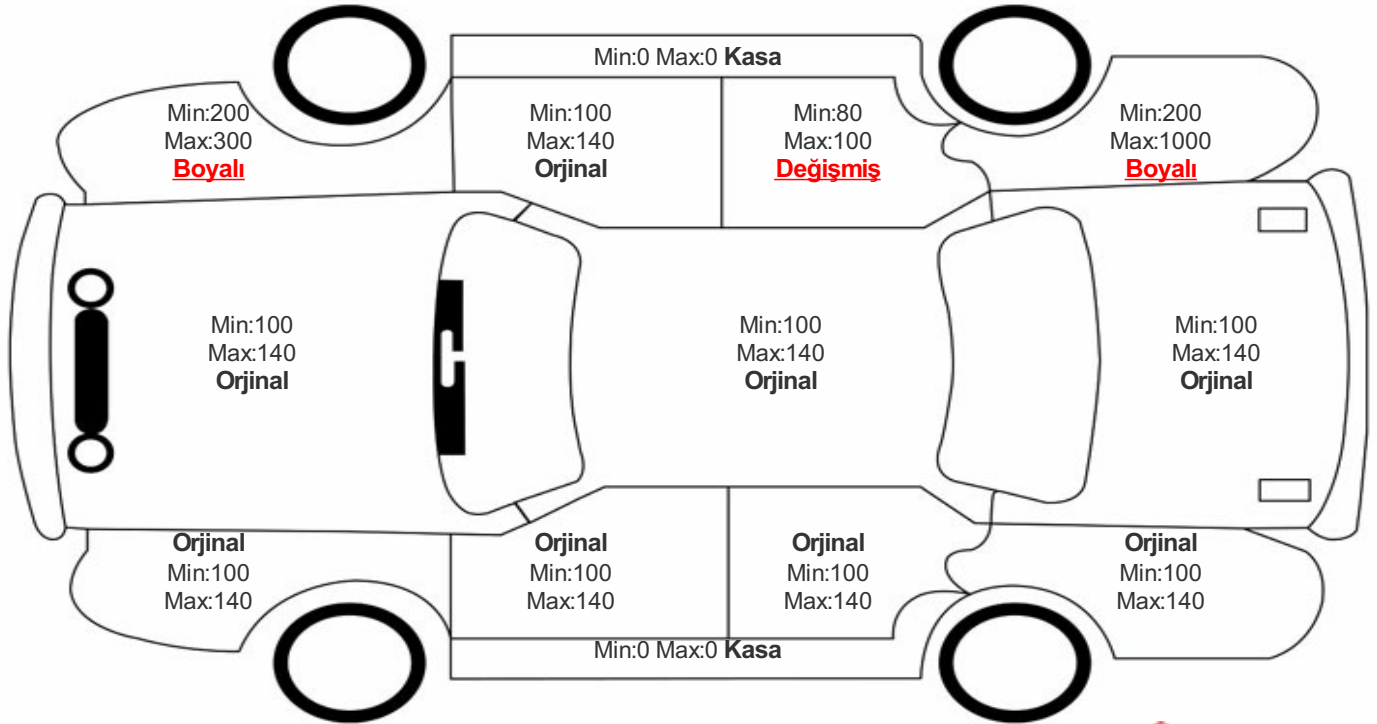

Araç Görsel Belgeleri / Tramer Bilgisi

Araç Detayları

Şasi No	TMBAG6NE2KN006184	İşlem Tarihi	7.02.2023	Dış Renk	BEYAZ
Marka	SKODA	Plaka	34BLY266	Kilometre	110158
Seri	OCTAVIA	Yakıt Tipi	Dizel	Vites Tipi	Otomatik
Model	BELİRTİLMEDİ	Model Yılı	2017	Bi-Sertifika No	687cc57edb

Boya / Kaporta Değerlendirme

Standart No: TS 13805

Belge No: 34-HYB-12492