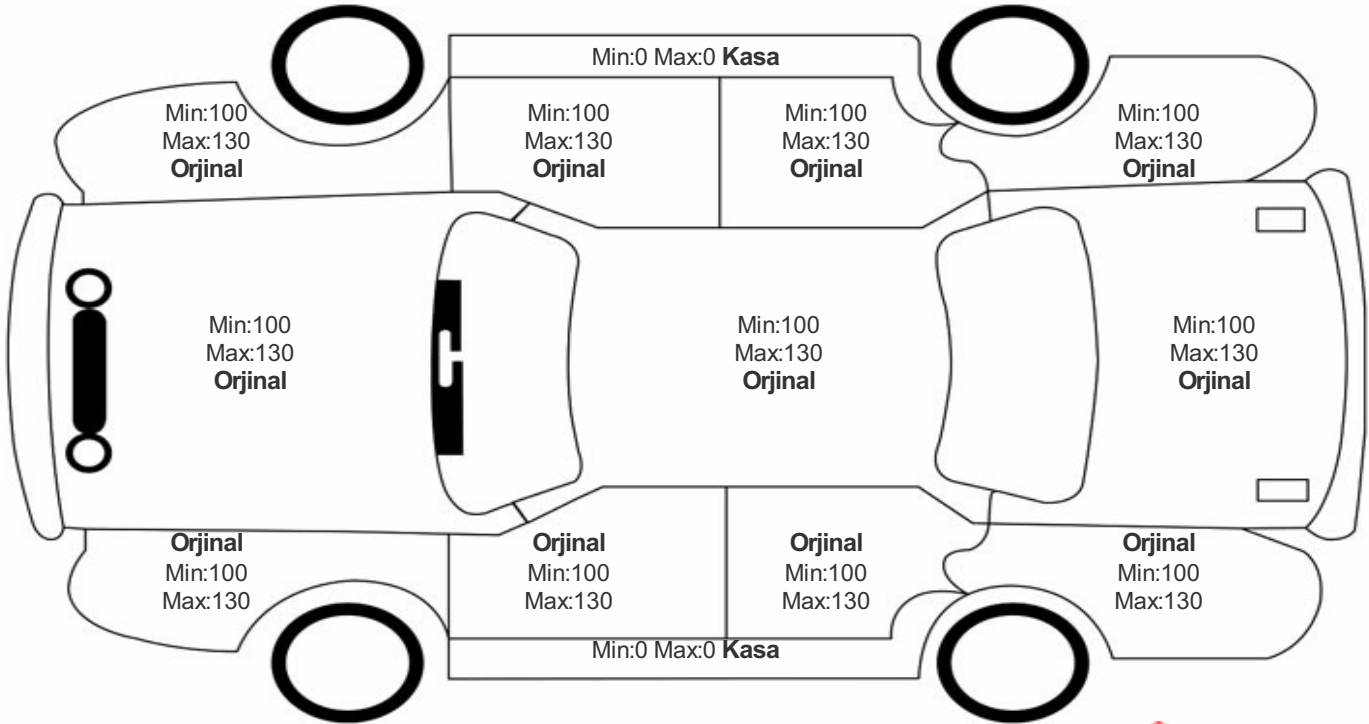

Araç Görsel Belgeleri / Tramer Bilgisi

Araç Detayları

Şasi No	WBA8E3106JA617271	İşlem Tarihi	7.08.2024	Dış Renk	BEYAZ
Marka	BMW	Plaka	34BJZ156	Kilometre	74594
Seri	3 SERİSİ	Yakıt Tipi	Benzin	Vites Tipi	Otomatik
Model	BELİRTİLMEDİ	Model Yılı	2018	Bi-Sertifika No	4916fc5752

Boya / Kaporta Değerlendirme

Standart No: TS 13805

Belge No: 34-HYB-12492