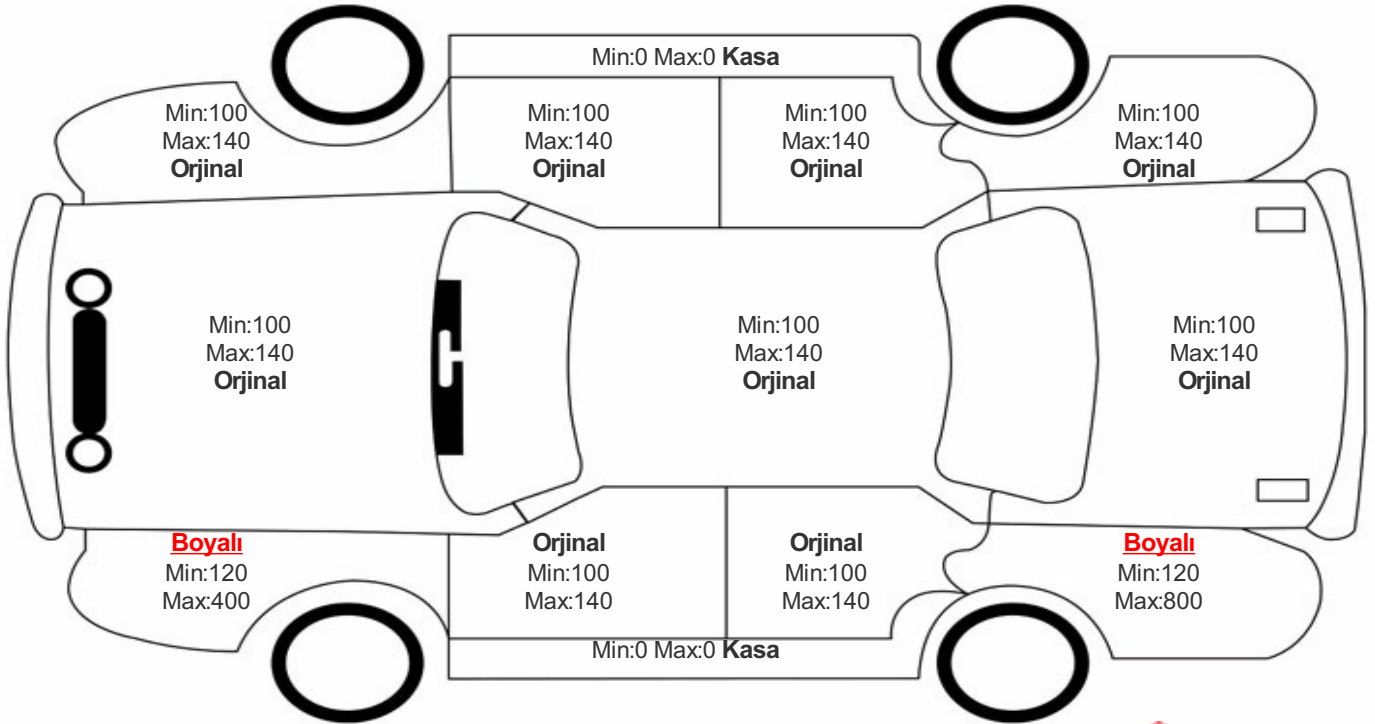

Araç Görsel Belgeleri / Tramer Bilgisi

Araç Detayları

Şasi No	WBA8E3106JEM39564	İşlem Tarihi	15.02.2023	Dış Renk	BEAYZ
Marka	BMW	Plaka	34BJD731	Kilometre	68357
Seri	3 SERİSİ	Yakıt Tipi	Benzin	Vites Tipi	Otomatik
Model	BELİRTİLMEDİ	Model Yılı	2017	Bi-Sertifika No	8ed3507dec

Boya / Kaporta Değerlendirme

SOL DİREK BOYA

Standart No: TS 13805

Belge No: 34-HYB-12492