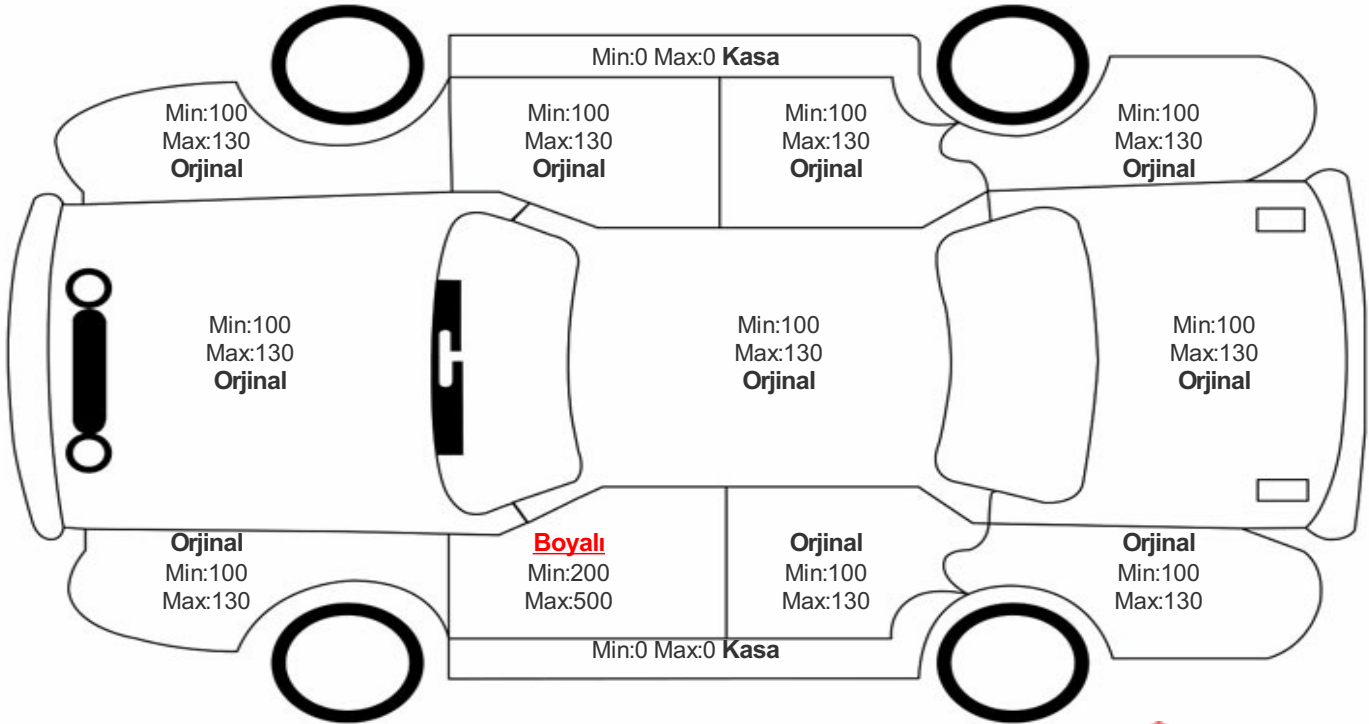

Boya / Kaporta Değerlendirme

Standart No: TS 13805

Belge No: 34-HYB-12492