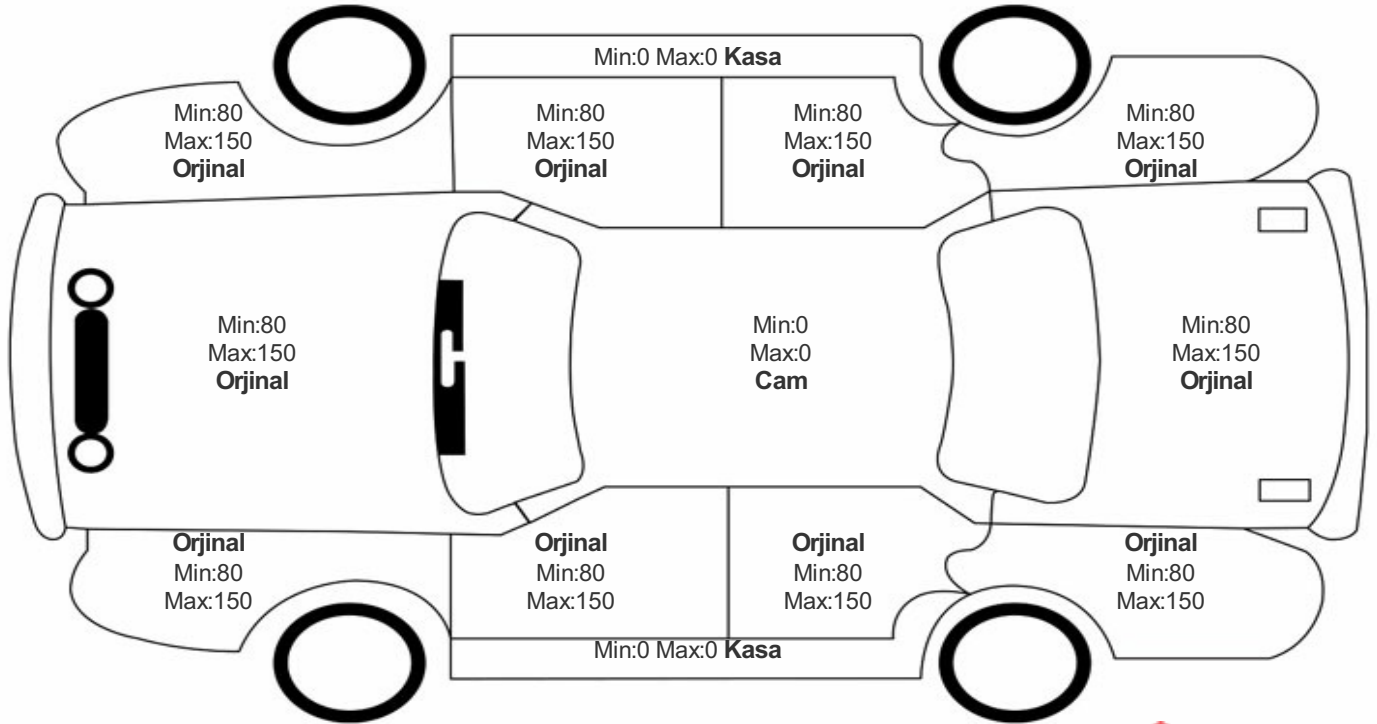

Boya / Kaporta Değerlendirme

Standart No: TS 13805

Belge No: 34-HYB-12492