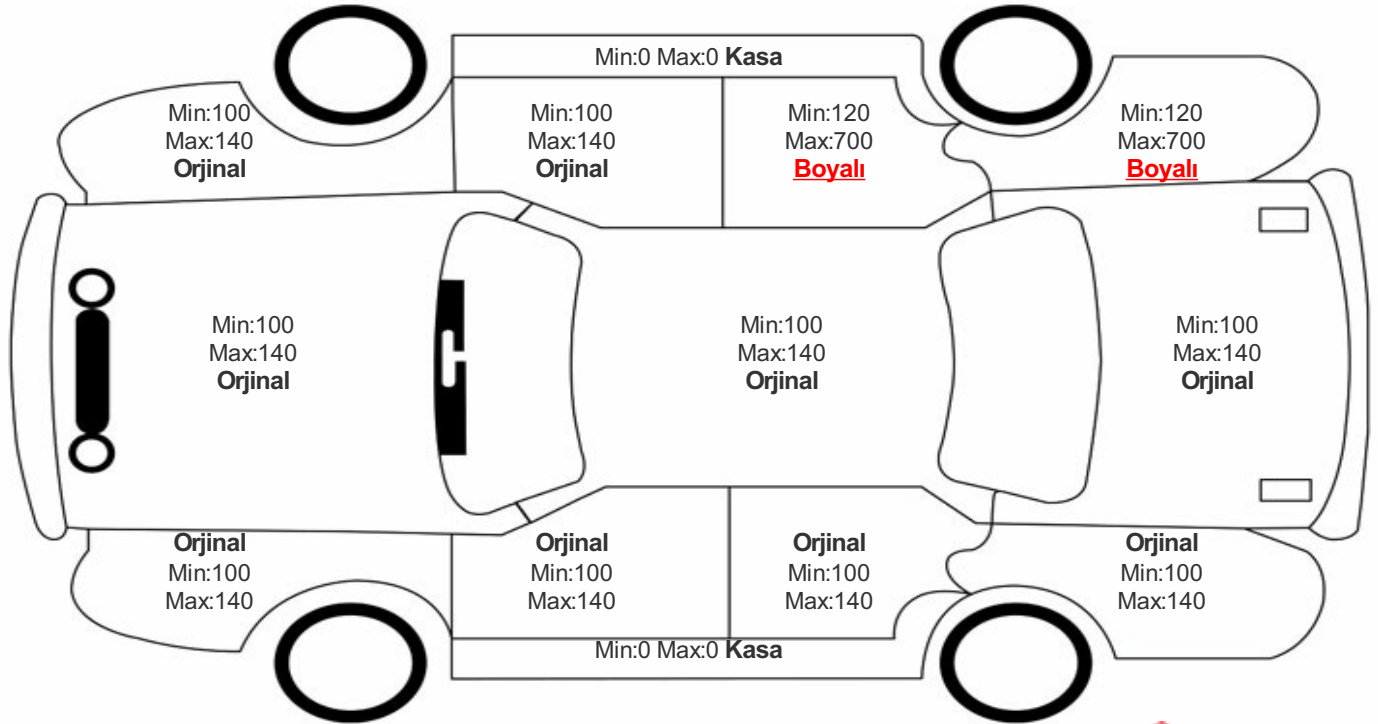

Araç Görsel Belgeleri / Tramer Bilgisi

Araç Detayları

Şasi No	WBA8E3104JEH79931	İşlem Tarihi	7.02.2023	Dış Renk	MAVİ
Marka	BMW	Plaka	34BHT901	Kilometre	66620
Seri	3 SERİSİ	Yakıt Tipi	Dizel	Vites Tipi	Otomatik
Model	BELİRTİLMEDİ	Model Yılı	2017	Bi-Sertifika No	a78aa29b13

Boya / Kaporta Değerlendirme

SAĞ DİREK BOYA,HAFİF DOLU HASARI MEVCUT

Standart No: TS 13805

Belge No: 34-HYB-12492