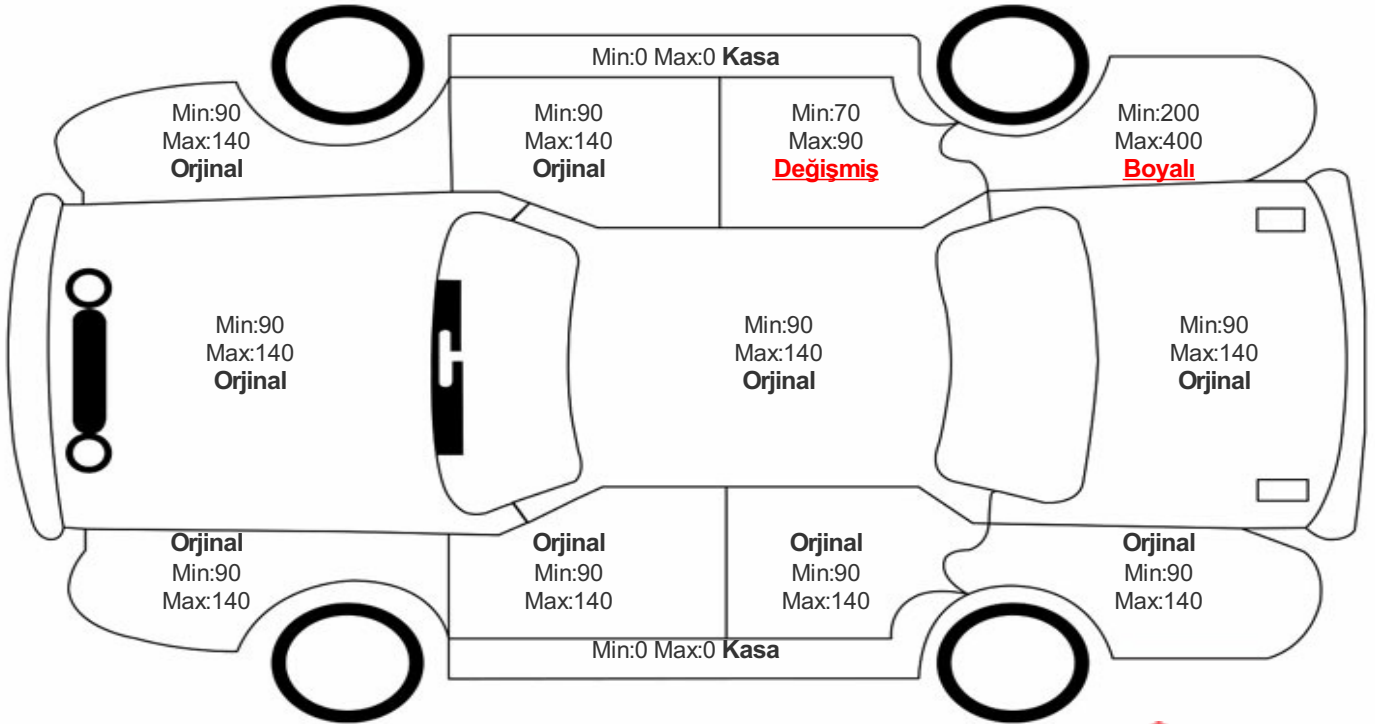

Araç Görsel Belgeleri / Tramer Bilgisi

Araç Detayları

Şasi No	WBA8E3101JEH79806	İşlem Tarihi	13.02.2023	Dış Renk	GRI
Marka	BMW	Plaka	34BHT559	Kilometre	45040
Seri	3 SERİSİ	Yakıt Tipi	Benzin	Vites Tipi	Otomatik
Model	BELİRTİLMEDİ	Model Yılı	2018	Bi-Sertifika No	3ab31c58a9

Boya / Kaporta Değerlendirme

Standart No: TS 13805

Belge No: 34-HYB-12492