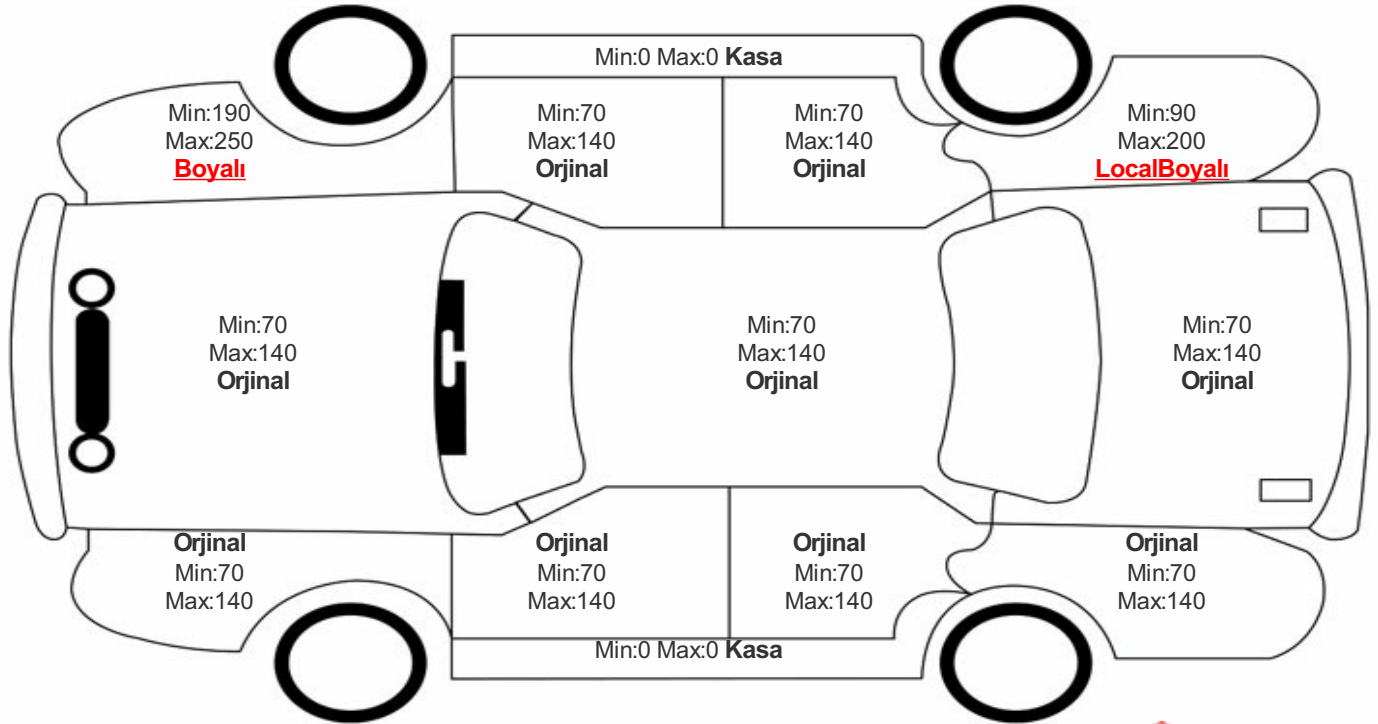

Boya / Kaporta Değerlendirme

Standart No: TS 13805

Belge No: 34-HYB-12492