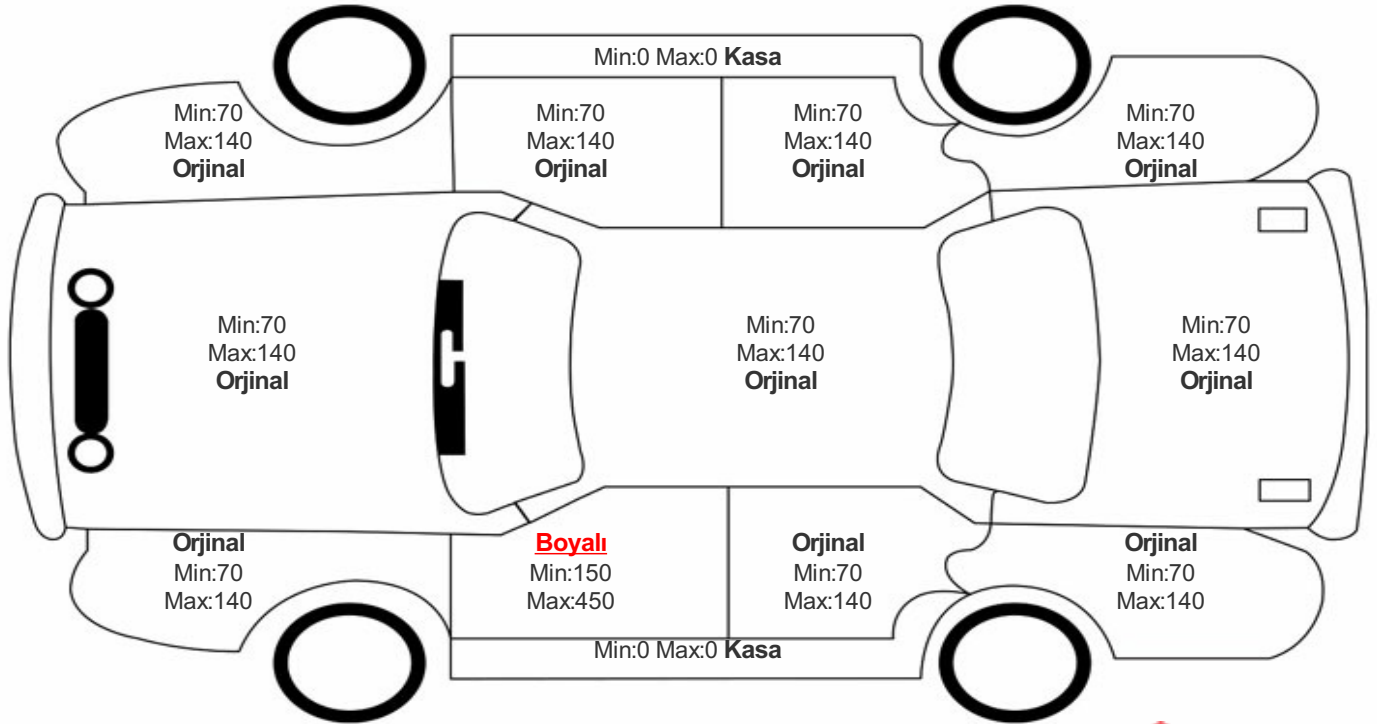

Boya / Kaporta Değerlendirme

Standart No: TS 13805

Belge No: 34-HYB-12492