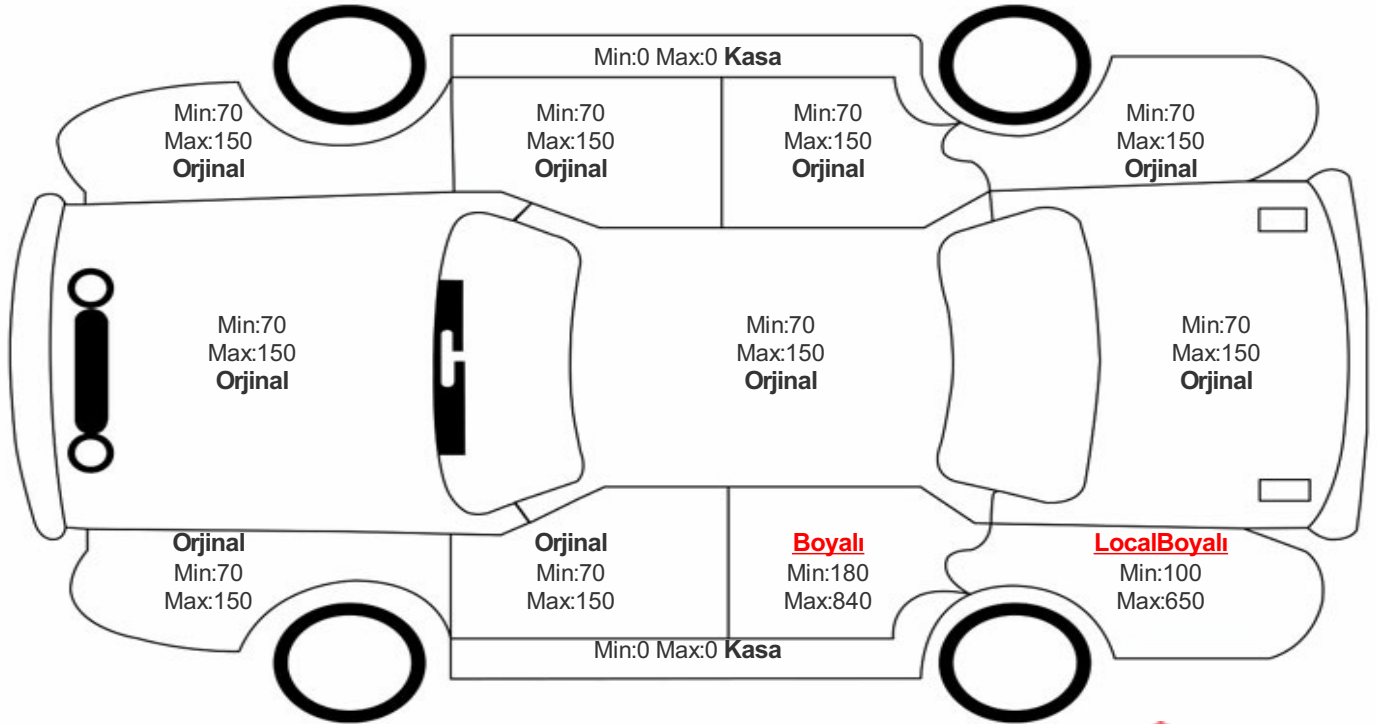

Boya / Kaporta Değerlendirme

Standart No: TS 13805

Belge No: 34-HYB-12492