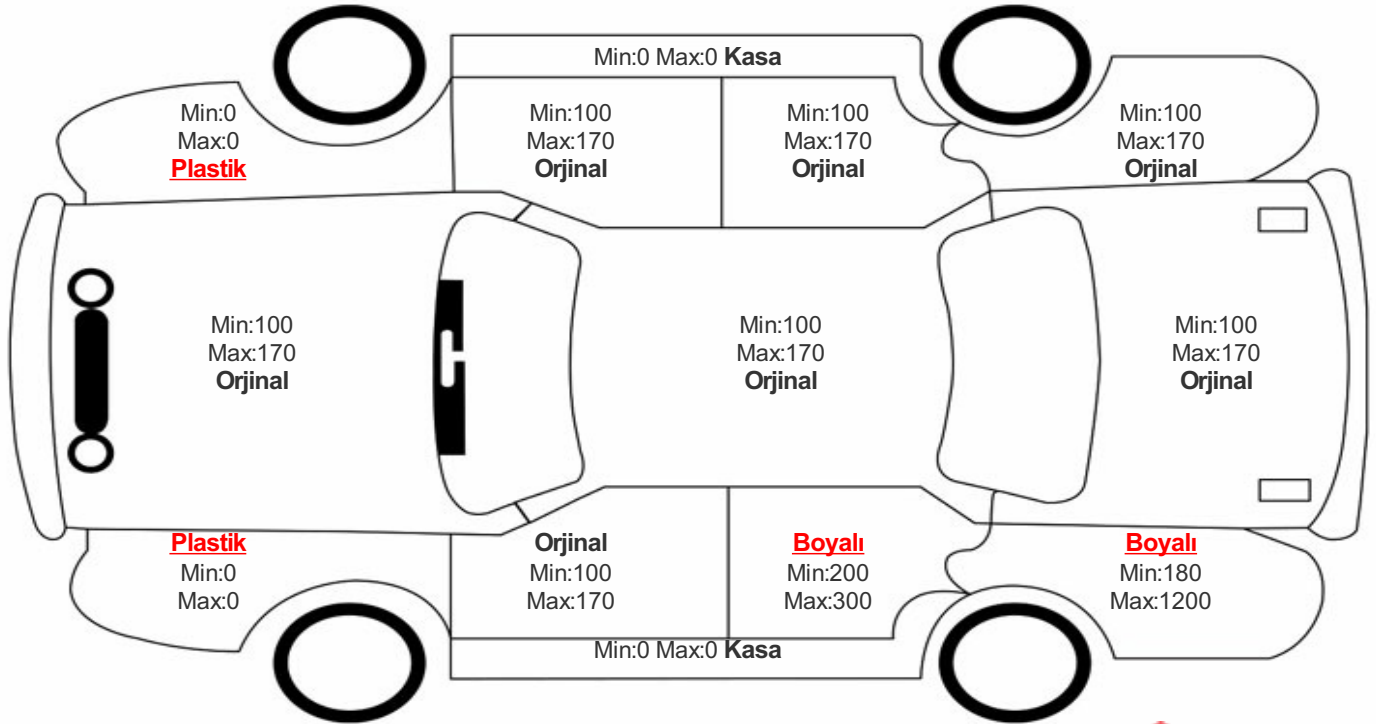

Boya / Kaporta Değerlendirme

Sol tavan direk boya Sol arka pervaz iç saçı boya Sol arka kapı sokme takma

Standart No: TS 13805

Belge No: 34-HYB-12492