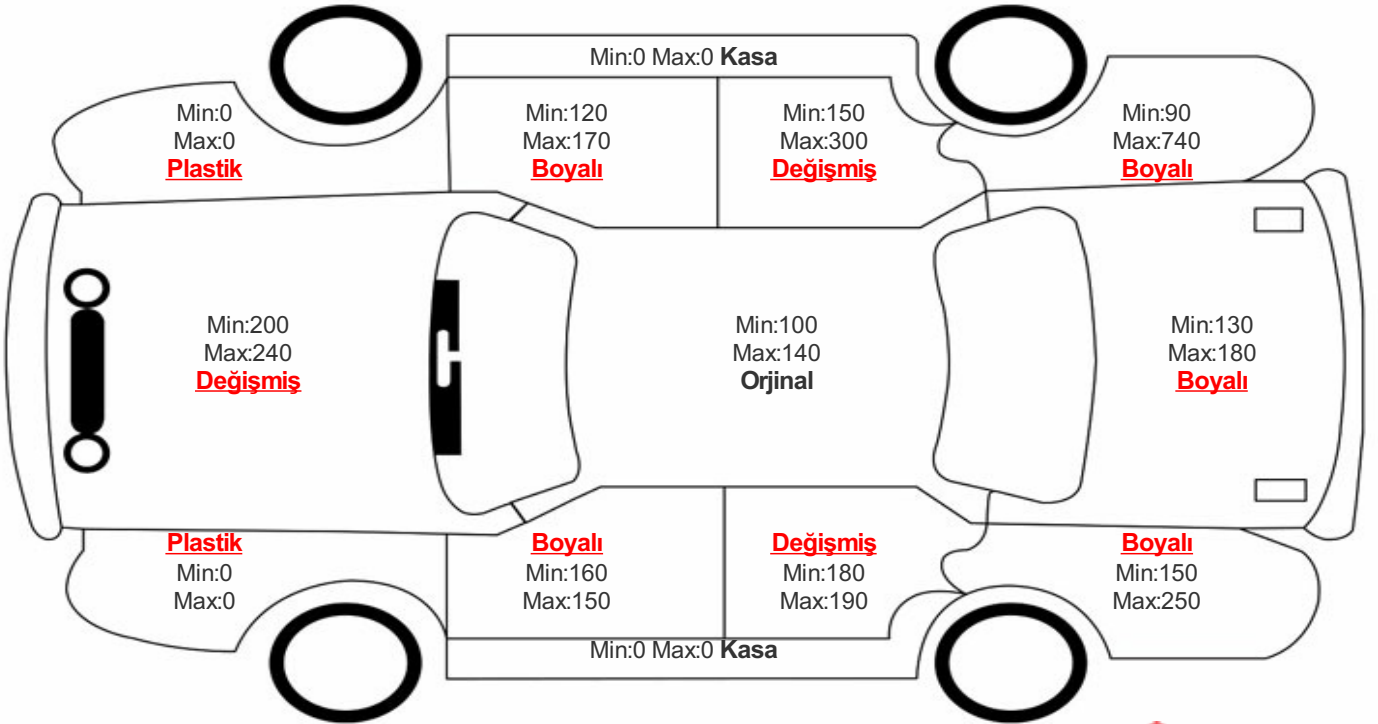

Araç Görsel Belgeleri / Tramer Bilgisi

Araç Detayları

Şasi No	VF15RBJ0D60754593	İşlem Tarihi	7.02.2023	Dış Renk	BEYAZ
Marka	RENAULT	Plaka	34BGT145	Kilometre	73694
Seri	CLİO	Yakıt Tipi	Dizel	Vites Tipi	Otomatik
Model	BELİRTİLMEDİ	Model Yılı	2017	Bi-Sertifika No	bdb89d42ba

Boya / Kaporta Değerlendirme

Standart No: TS 13805

Belge No: 34-HYB-12492