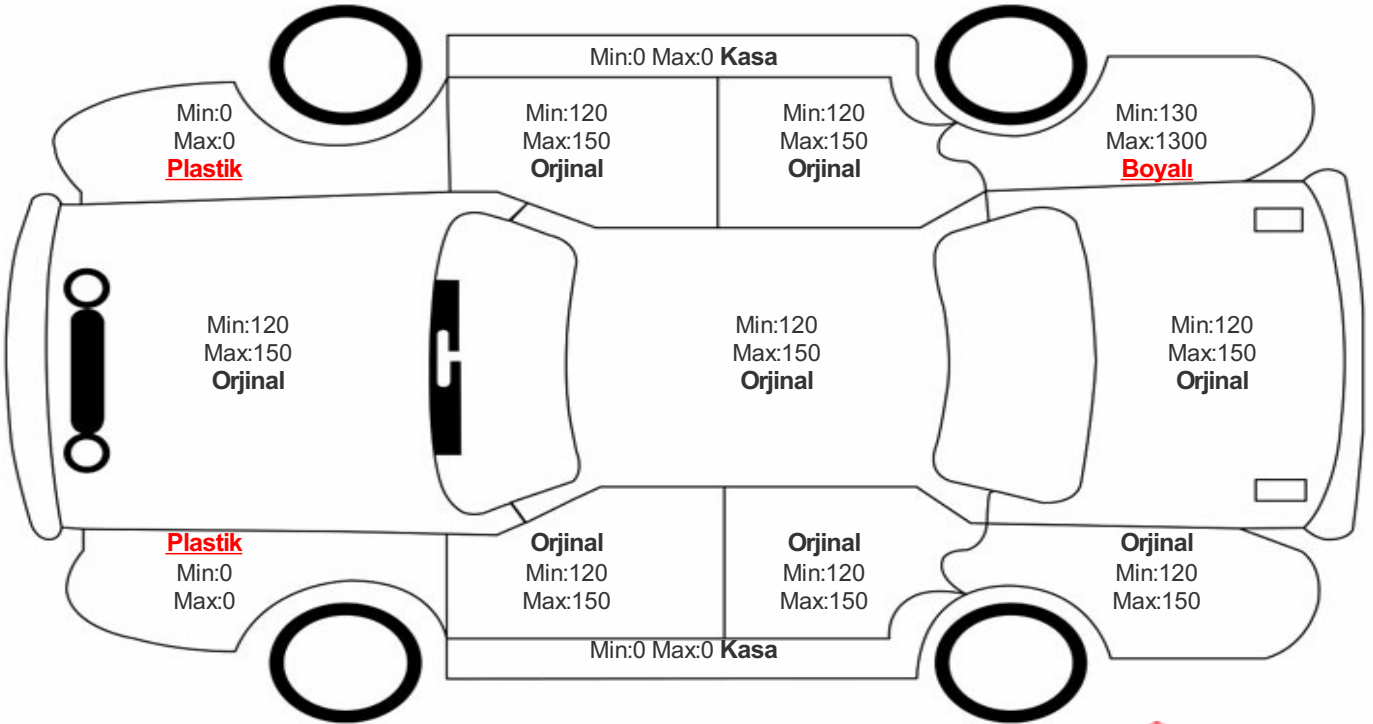

Araç Görsel Belgeleri / Tramer Bilgisi

Araç Detayları

Şasi No	VF15RBF0A59922267	İşlem Tarihi	24.02.2023	Dış Renk	BEYAZ
Marka	RENAULT	Plaka	34BGL598	Kilometre	98270
Seri	CLIO	Yakıt Tipi	Dizel	Vites Tipi	Manuel
Model	BELİRTİLMEDİ	Model Yılı	2018	Bi-Sertifika No	ac0b5204ed

Boya / Kaporta Değerlendirme

Standart No: TS 13805

Belge No: 34-HYB-12492