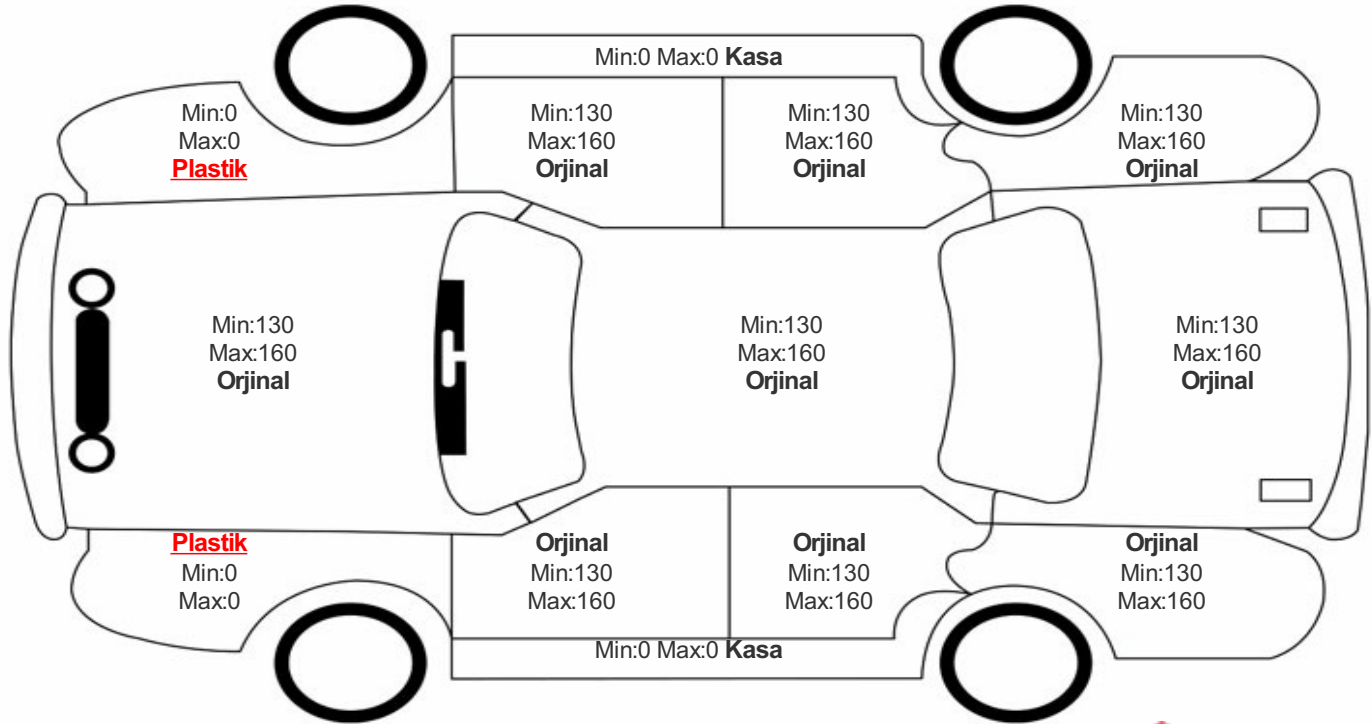

Boya / Kaporta Değerlendirme

Standart No: TS 13805

Belge No: 34-HYB-12492