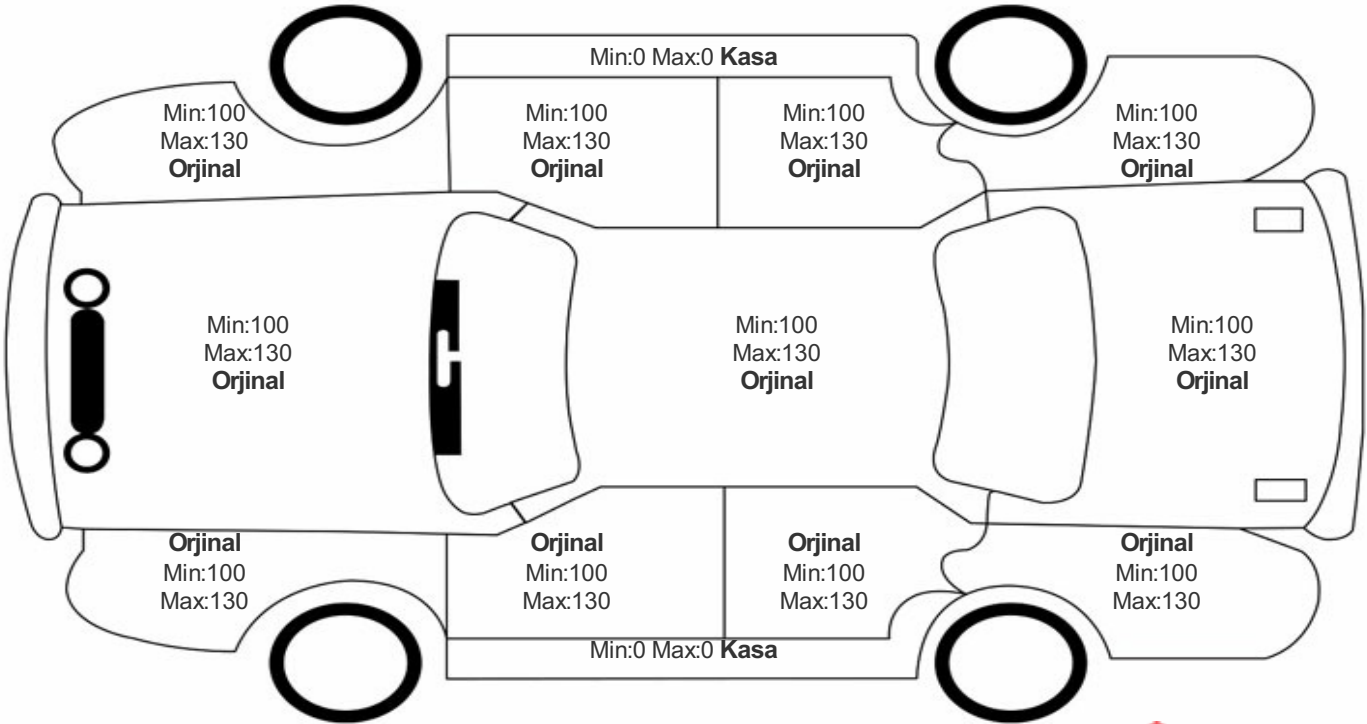

Boya / Kaporta Değerlendirme

SAĞ ÖN ÇAMURLUK-TAMPON BİRLEŞİMİNDE UFAK SÜRTME İZİ VAR

Standart No: TS 13805

Belge No: 34-HYB-12492

Lastik Bilgileri

Konum	Lastik Sırtı	İmalatçı	Çap	Lastik Tabanı	Lastik Yanağı	Lastik Sezonu
Sol Ön	5	Goodyear	17	215	55	Kış
Sağ Ön	5	Goodyear	17	215	55	Kış
Sol Arka	5	Goodyear	17	215	55	Kış
Sağ Arka	5	Goodyear	17	215	55	Kış
Stepne	7	Diğer	17	215	55	Yaz