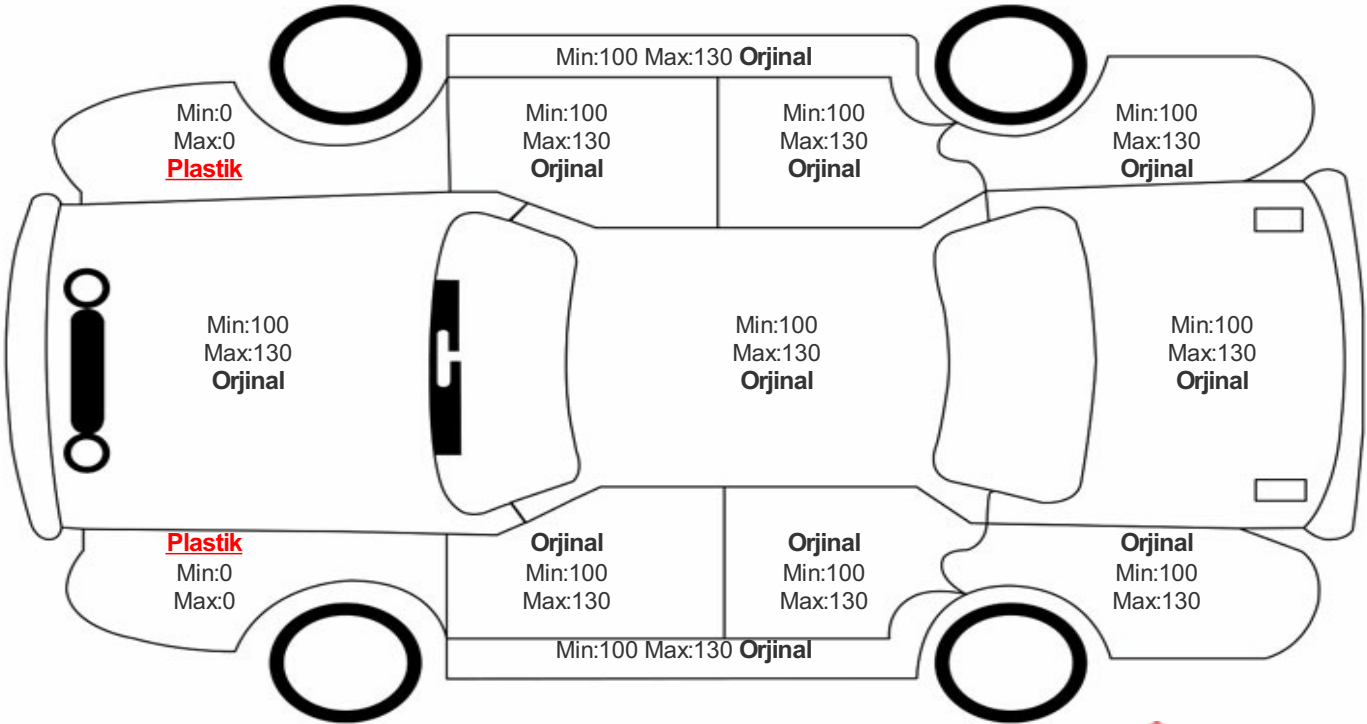

Araç Görsel Belgeleri / Tramer Bilgisi

Araç Detayları

Şasi No	VF1RFB00160199312	İşlem Tarihi	14.04.2024	Dış Renk	BEYAZ
Marka	RENAULT	Plaka	34BCA935	Kilometre	52582
Seri	MEGANE	Yakıt Tipi	Dizel	Vites Tipi	Otomatik
Model	BELİRTİLMEDİ	Model Yılı	2018	Bi-Sertifika No	c44c7000b0

Boya / Kaporta Değerlendirme

Standart No: TS 13805

Belge No: 34-HYB-12492