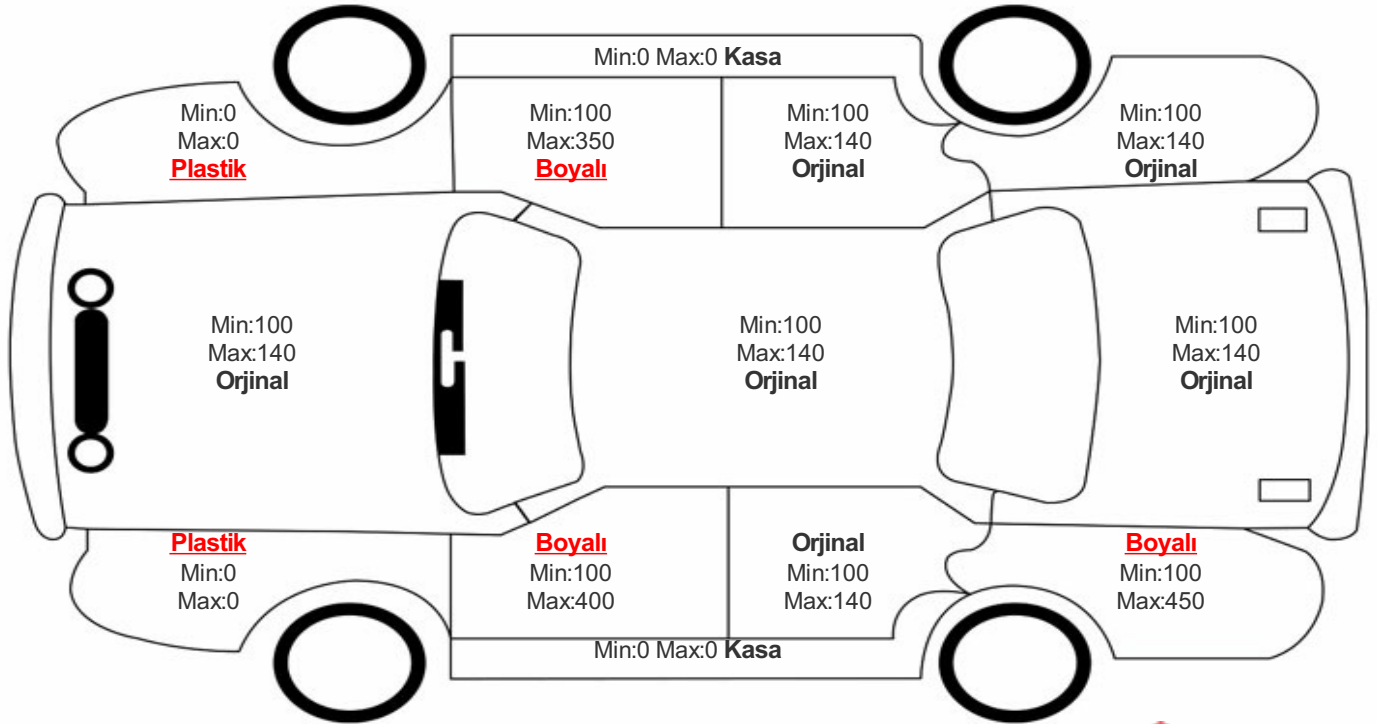

Araç Görsel Belgeleri / Tramer Bilgisi

Araç Detayları

Şasi No	VF1RFB00459112321	İşlem Tarihi	27.11.2022	Dış Renk	BEYAZ
Marka	RENAULT	Plaka	34BAE942	Kilometre	63692
Seri	MEGANE	Yakıt Tipi	Dizel	Vites Tipi	Otomatik
Model	BELİRTİLMEDİ	Model Yılı	2017	Bi-Sertifika No	a7089017ff

Boya / Kaporta Değerlendirme

Standart No: TS 13805

Belge No: 34-HYB-12492