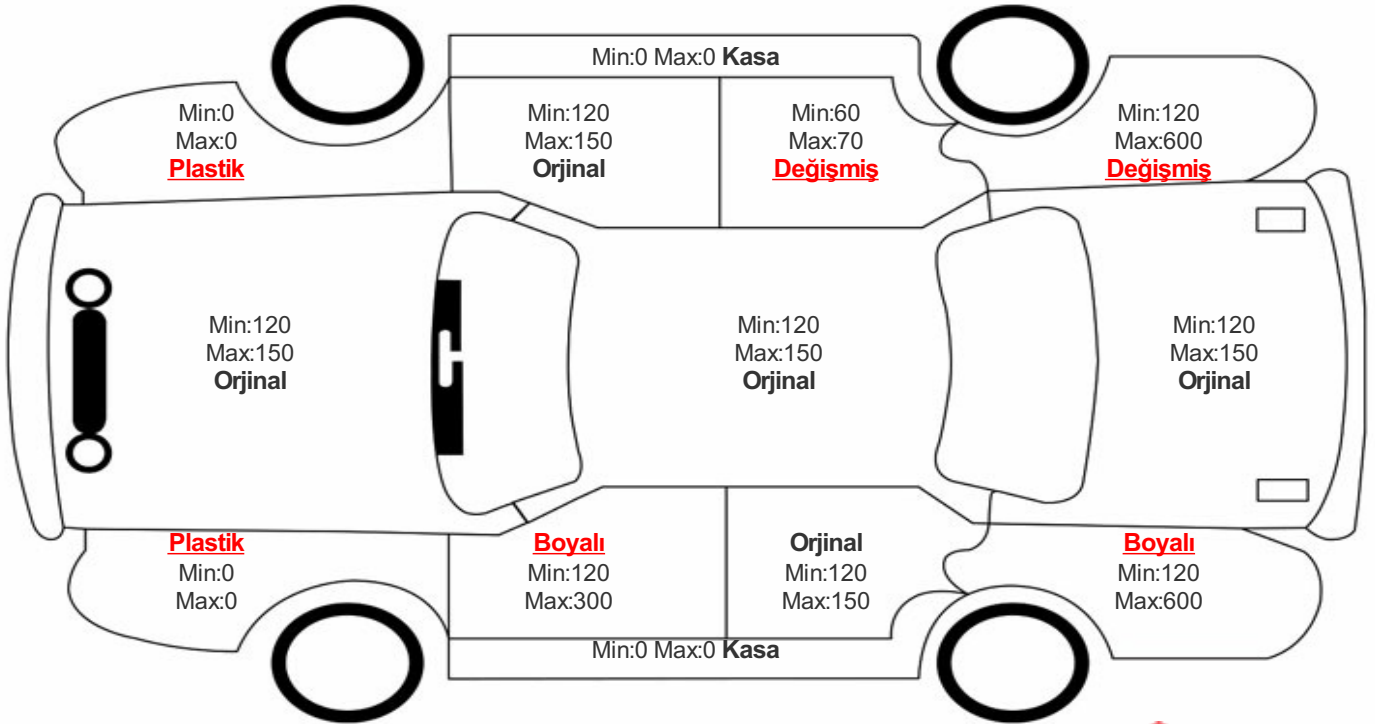

Araç Görsel Belgeleri / Tramer Bilgisi

Araç Detayları

Şasi No	VF1RFB00259336722	İşlem Tarihi	17.02.2024	Dış Renk	BEYAZ
Marka	RENAULT	Plaka	34ANH600	Kilometre	76519
Seri	MEGANE	Yakıt Tipi	Dizel	Vites Tipi	Otomatik
Model	BELİRTİLMEDİ	Model Yılı	2017	Bi-Sertifika No	79b6bfc570

Boya / Kaporta Değerlendirme

Standart No: TS 13805

Belge No: 34-HYB-12492