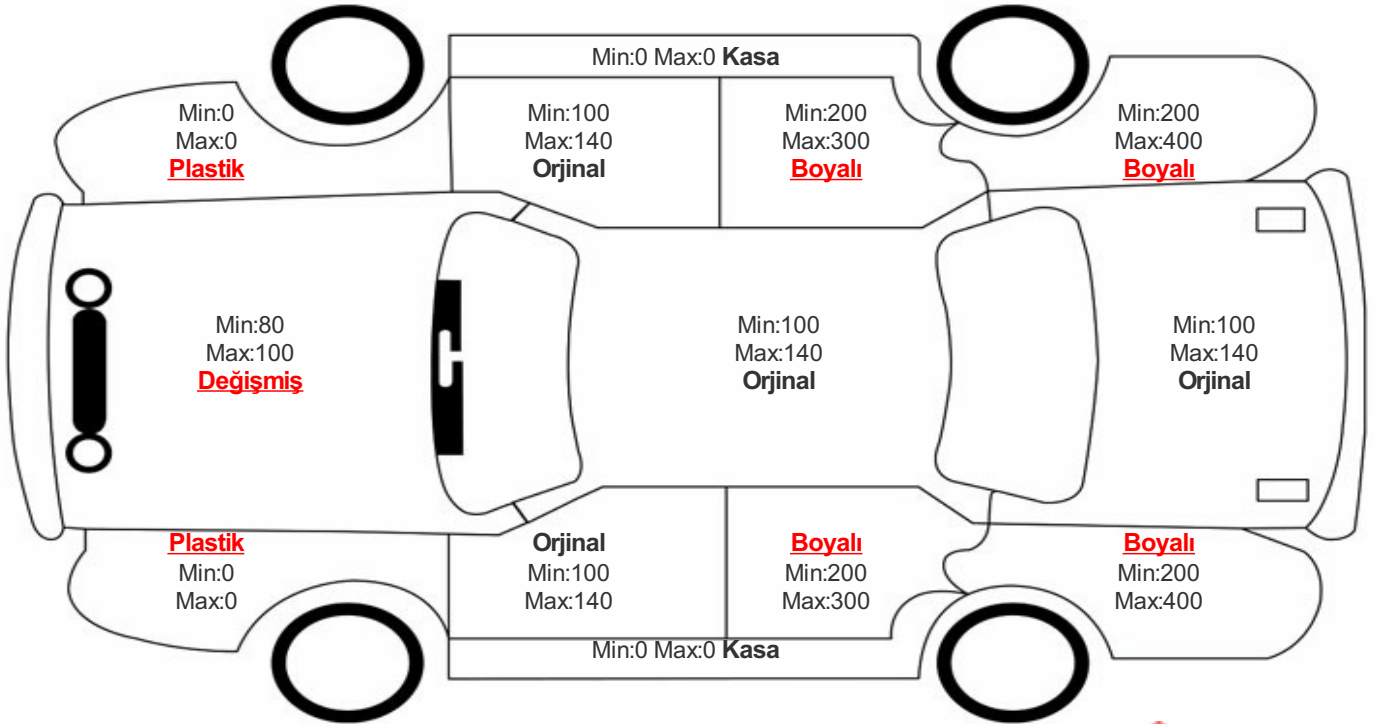

Araç Görsel Belgeleri / Tramer Bilgisi

Araç Detayları

Şasi No	VF1RFB00X59332000	İşlem Tarihi	31.03.2023	Dış Renk	GRİ
Marka	RENAULT	Plaka	34ANE513	Kilometre	96346
Seri	MEGANE	Yakıt Tipi	Dizel	Vites Tipi	Otomatik
Model	BELİRTİLMEDİ	Model Yılı	2017	Bi-Sertifika No	b4470d9045

Boya / Kaporta Değerlendirme

ÖN ŞAŞI'NIN SAĞ VE SOL UCU İŞLEM GÖRMÜŞTÜR.

Standart No: TS 13805

Belge No: 34-HYB-12492

Lastik Bilgileri

Konum	Lastik Sırtı	İmalatçı	Çap	Lastik Tabanı	Lastik Yanağı	Lastik Sezonu
Sol Ön	6	Goodyear	16	205	55	Yaz
Sağ Ön	6	Goodyear	16	205	55	Yaz
Sol Arka	6	Goodyear	16	205	55	Yaz
Sağ Arka	6	Goodyear	16	205	55	Yaz
Stepne	6	Goodyear	16	205	55	Yaz