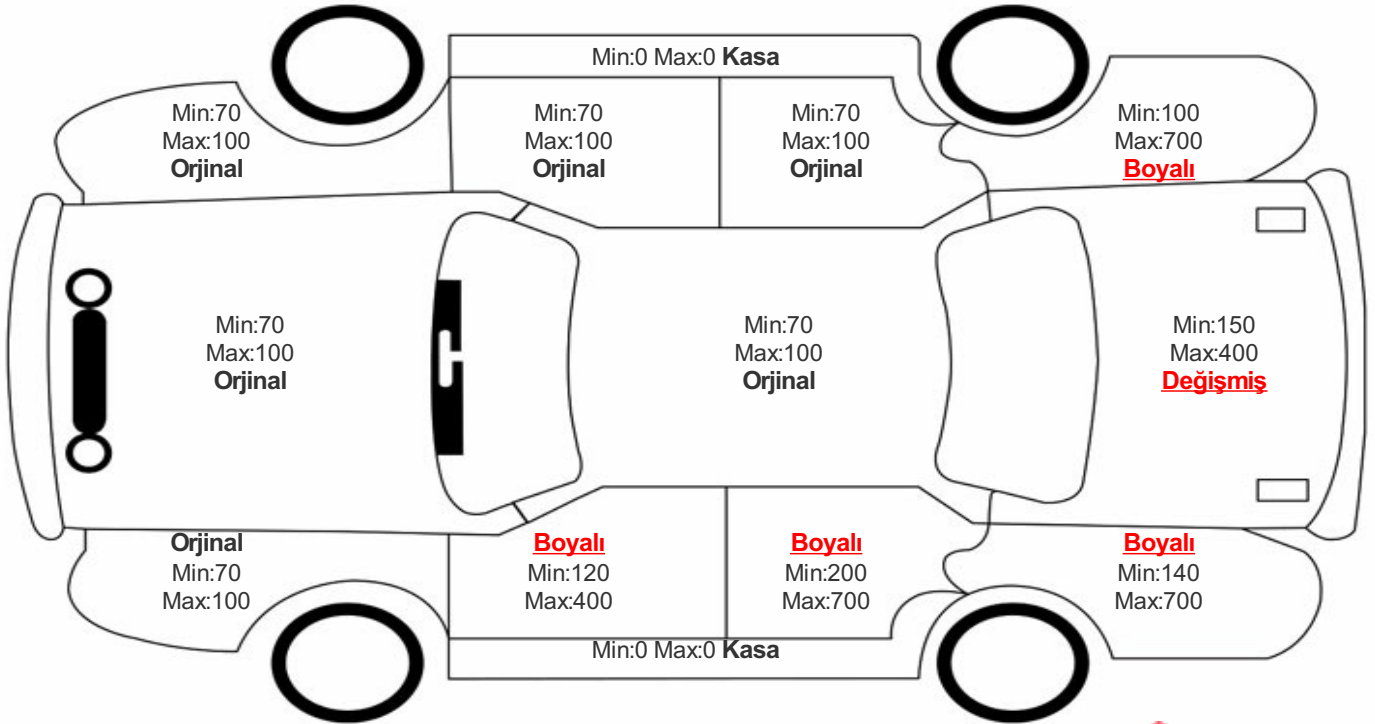

Boya / Kaporta Değerlendirme

ARKA PANEL İŞLEMLİ

Standart No: TS 13805

Belge No: 34-HYB-12492