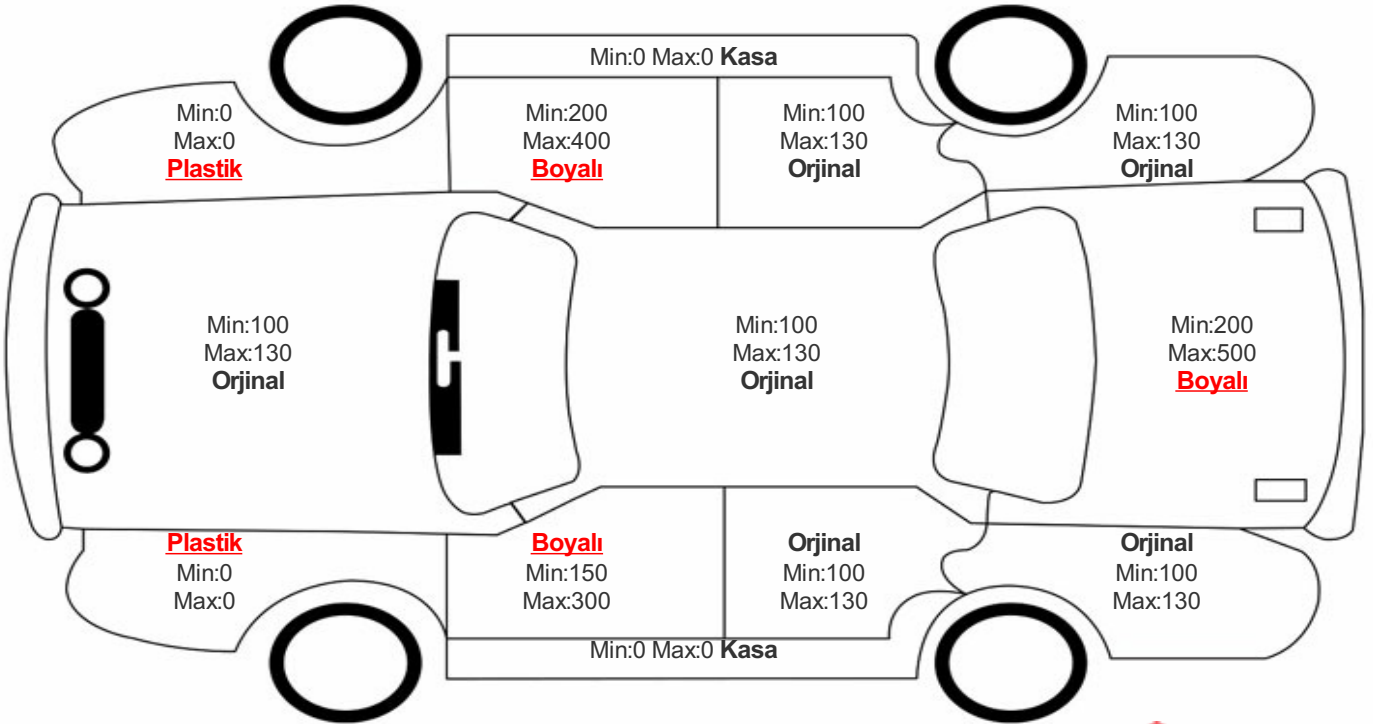

Araç Görsel Belgeleri / Tramer Bilgisi

Araç Detayları

Şasi No	VF1RFB00658652369	İşlem Tarihi	28.04.2023	Dış Renk	GRI
Marka	RENAULT	Plaka	34AEZ946	Kilometre	90290
Seri	MEGANE	Yakıt Tipi	Dizel	Vites Tipi	Otomatik
Model	BELİRTİLMEDİ	Model Yılı	2017	Bi-Sertifika No	c2138349f8

Boya / Kaporta Değerlendirme

BOYADA KUŞ PİSLİĞİ KAYNAKLI HAFİF İZLER VAR

Standart No: TS 13805

Belge No: 34-HYB-12492