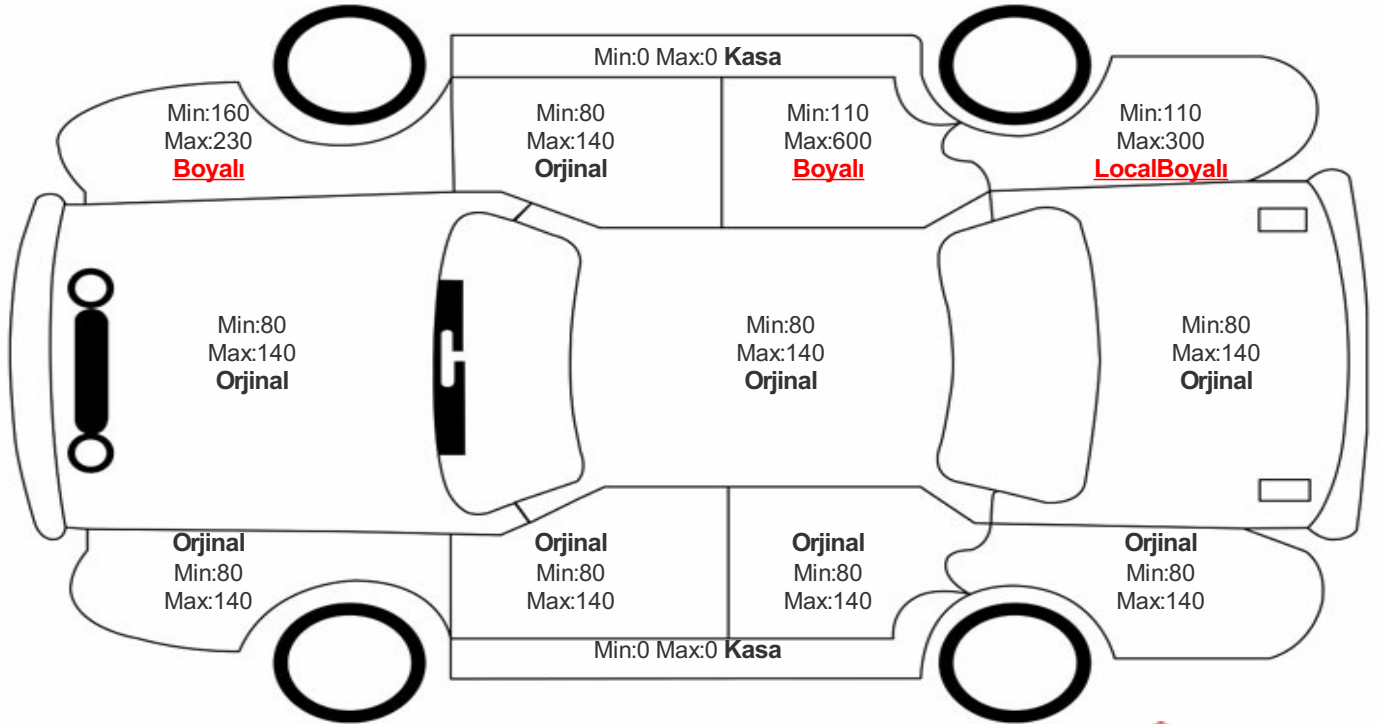

Boya / Kaporta Değerlendirme

Standart No: TS 13805

Belge No: 34-HYB-12492

Lastik Bilgileri

Konum	Lastik Sırtı	İmalatçı	Çap	Lastik Tabanı	Lastik Yanağı	Lastik Sezonu
Sol Ön	5	Michelin	18	235	50	Kış
Sağ Ön	5	Michelin	18	235	50	Kış
Sol Arka	5	Michelin	18	235	50	Kış
Sağ Arka	5	Michelin	18	235	50	Kış
Stepne	5	Michelin	18	235	50	Kış